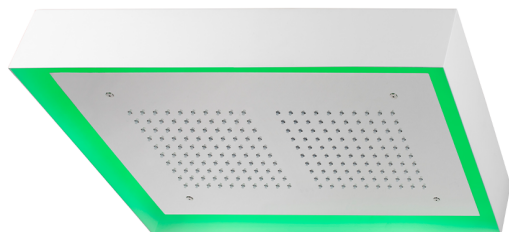

Soffione a soffitto con cromoterapia 570x370 mm ZEN_ZS1C0210

MODELLO **ZS1C0210**

Soffione a soffitto con cromoterapia 570x370 mm, con carter esterno bianco, funzioni pioggia, cromoterapia, con comando wireless, acciaio inox AISI 304

FINITURE DISPONIBILI

40 40 Nero Opaco

4Q 4Q Bianco Opaco

D1 D1 Inox Spazzolato

D2 D2 Inox Lucido

CARATTERISTICHE

2024-12-22