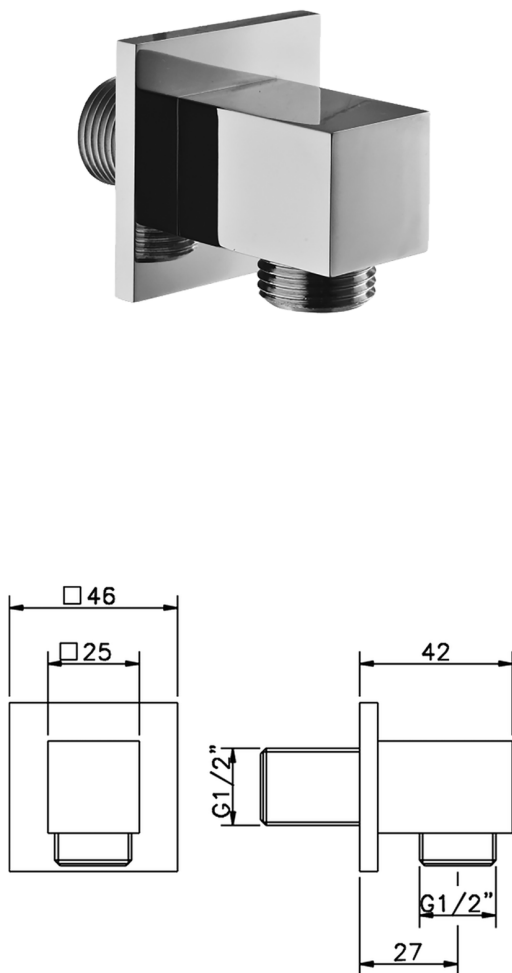

Presad'acqua SHOWER_SS017340

MODELLO **SS017340**

Presad'acqua

FINITURE DISPONIBILI

- **21** 21 Cromo
- **2B** 2B Nichel Lucido
- **2F** 2F Nichel Spazzolato
- **2Q** 2Q Black Titanium
- **40** 40 Nero Opaco
- **4Q** 4Q Bianco Opaco

CARATTERISTICHE

2025-02-23