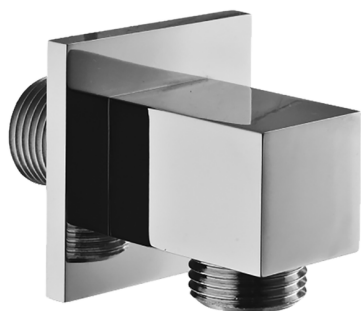

Presad'acqua SHOWER_SS017340

MODELLO **SS017340**

Presad'acqua

FINITURE DISPONIBILI

- **21** 21 Cromo
- **2B** 2B Nichel Lucido
- **2F** 2F Nichel Spazzolato
- **2Q** 2Q Black Titanium
- **40** 40 Nero Opaco
- **4Q** 4Q Bianco Opaco

CARATTERISTICHE

2025-02-22