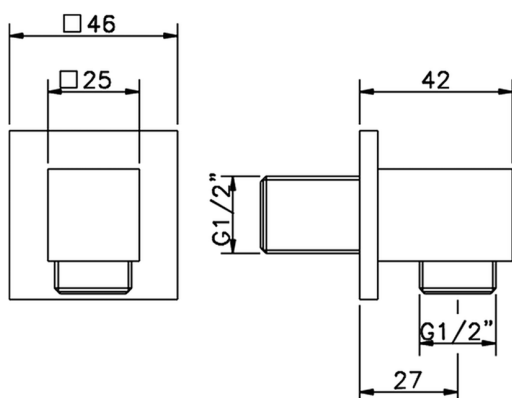

Presad'acqua SHOWER_SS017340

MODELLO **SS017340**

Presad'acqua

FINITURE DISPONIBILI

- **21** 21 Cromo
- **2B** 2B Nichel Lucido
- **2F** 2F Nichel Spazzolato
- **2Q** 2Q Black Titanium
- **40** 40 Nero Opaco
- **4Q** 4Q Bianco Opaco

CARATTERISTICHE

2025-02-22