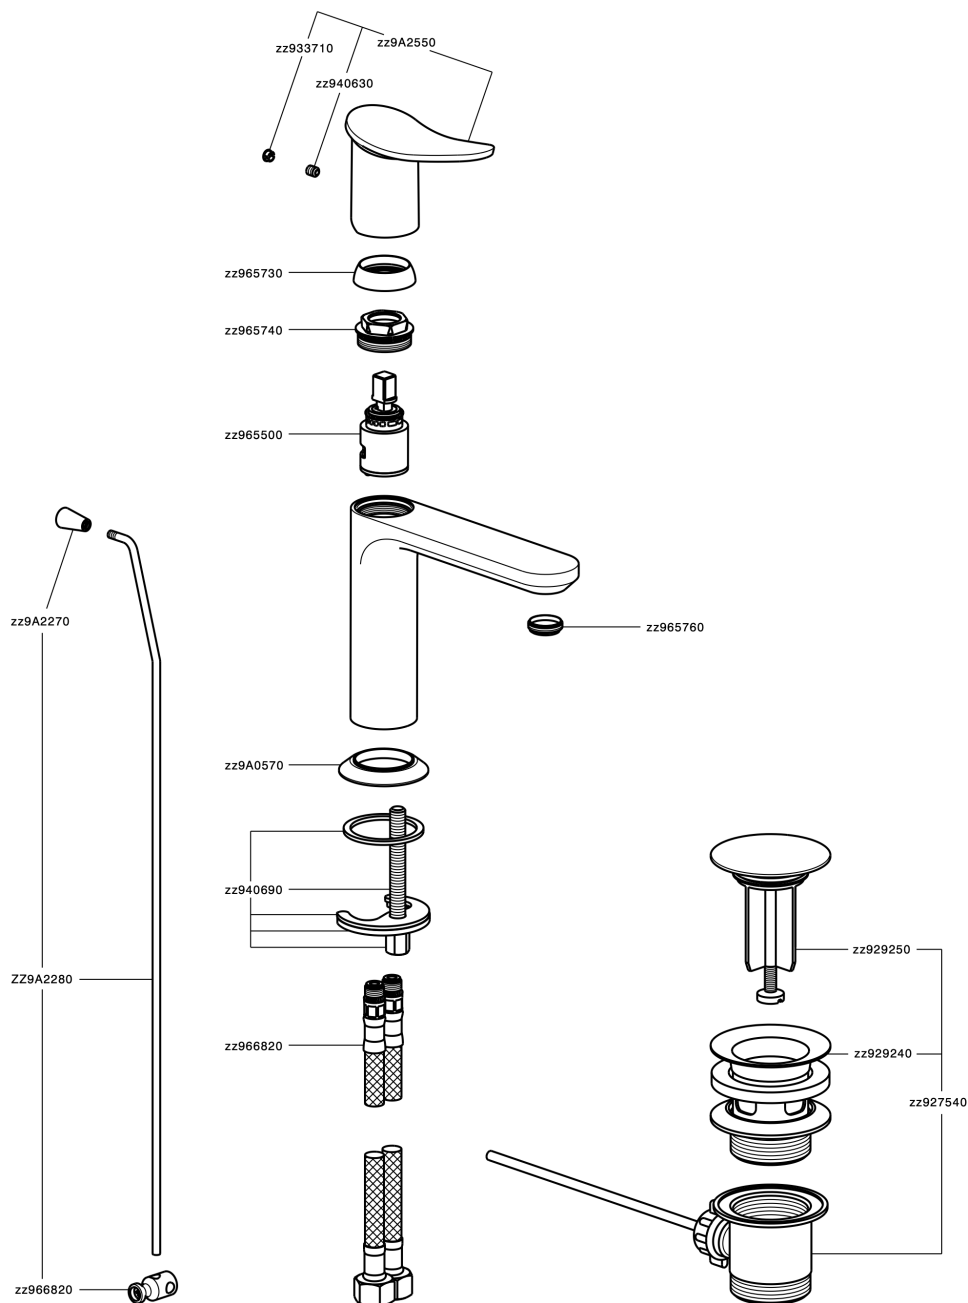

Miscelatore monocomando lavabo HARLOCK_HK000514

MODELLO **HK000514**

Miscelatore monocomando lavabo, con scarico automatico 1"1/4, flex inox G.3/8"

FINITURE DISPONIBILI

-  **21** 21 Cromo
-  **2P** 2P Oro Rosa
-  **2Q** 2Q Black Titanium
-  **40** 40 Nero Opaco
-  **4Q** 4Q Bianco Opaco
-  **6T** 6T Cromo/Nero Opaco

CARATTERISTICHE

Ricambio Cartuccia **ZZ96550000**

Cartuccia Monocomando 25 mm

Miscelatore monocomando lavabo HARLOCK_HK000514

HK000514

<https://www.huberitalia.com/miscelatore-monocomando-lavabo-harlock-hk000514>