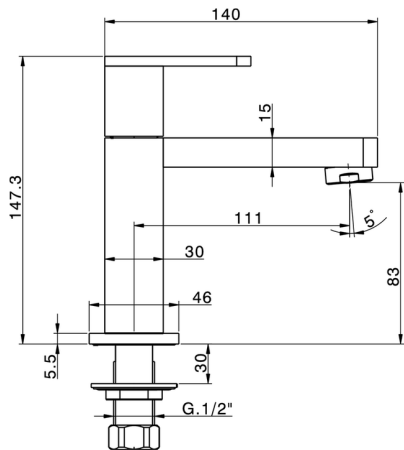

Rubinetto monoacqua DADO_DD000900

MODELLO **DD000900**

Rubinetto monoacqua, senza scarico automatico

FINITURE DISPONIBILI

CARATTERISTICHE

Rubinetto monoacqua DADO_DD000900

DD000900

<https://www.huberitalia.com/rubinetto-monoacqua-dado-dd000900>