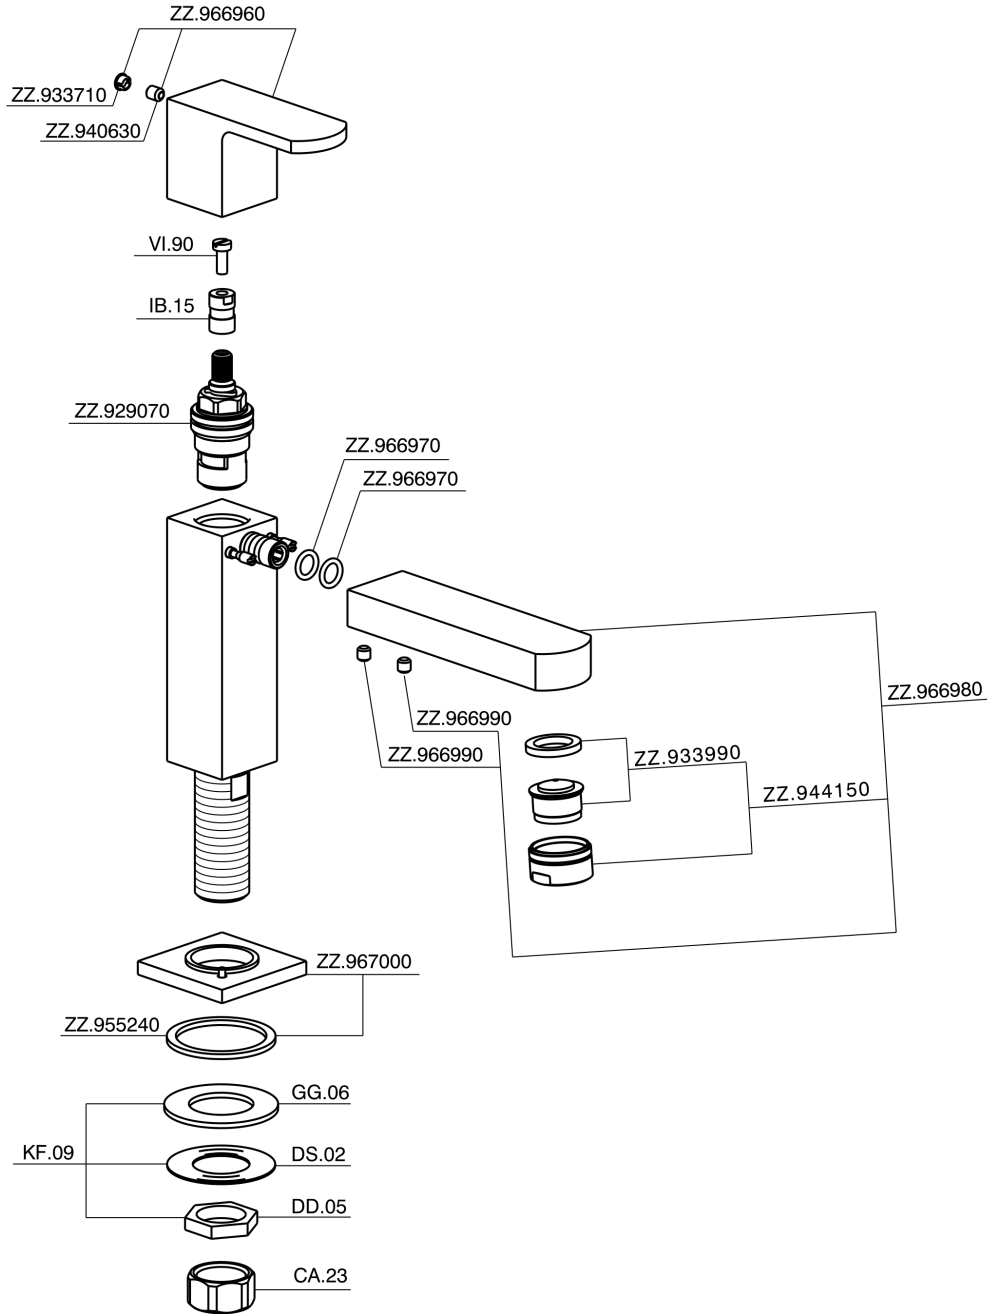

Rubinetto monoacqua DADO_DD000900

MODELLO **DD000900**

Rubinetto monoacqua, senza scarico automatico

FINITURE DISPONIBILI

CARATTERISTICHE

Rubinetto monoacqua DADO_DD000900

DD000900

<https://www.huberitalia.com/rubinetto-monoacqua-dado-dd000900>