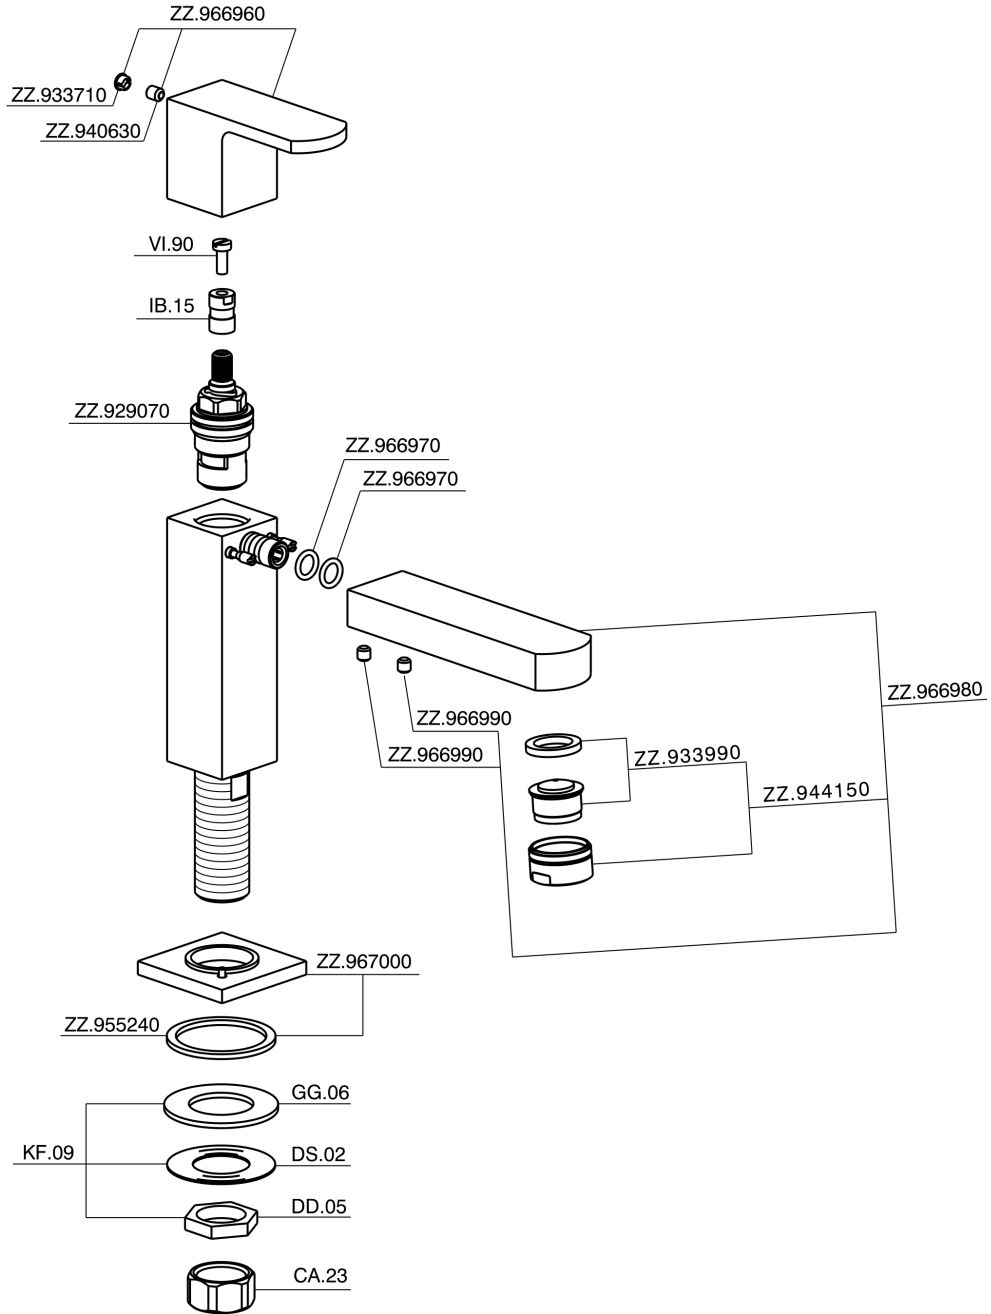

Rubinetto monoacqua DADO_DD000900

DD000900

<https://www.huberitalia.com/rubinetto-monoacqua-dado-dd000900>

2025-02-22