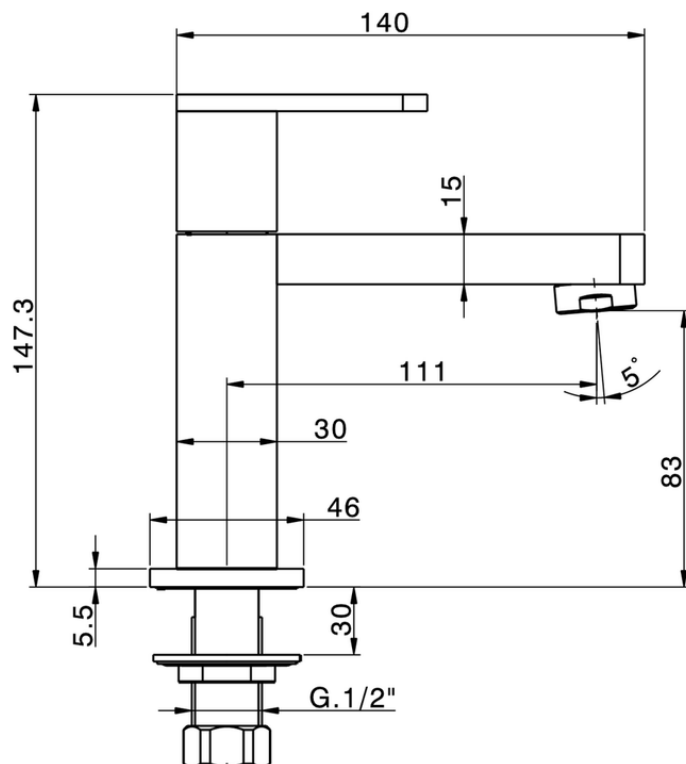

Rubinetto monoacqua DADO_DD000900

DD000900

<https://www.huberitalia.com/rubinetto-monoacqua-dado-dd000900>

2025-02-22