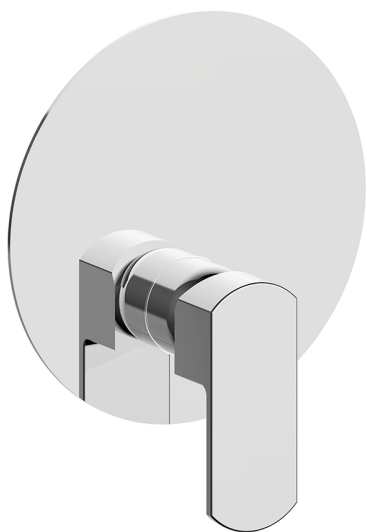

Completo Monocomando per One-Box ONE BOX_DD0BM010

MODELLO **DD0BM010**

Completo Monocomando per One-Box, 1 uscita, profondità minima di installazione 67 mm, senza parte incasso, per art. ZB00B030-ZB00B031

FINITURE DISPONIBILI

-  **21** 21 Cromo
-  **2F** 2F Nichel Spazzolato
-  **40** 40 Nero Opaco
-  **4Q** 4Q Bianco Opaco

CARATTERISTICHE

Ricambio Cartuccia **ZZ97179000**

Cartuccia Monocomando 35 mm

Installazione **Incasso**

Parti Incasso necessarie **ZB00B031**

ZB00B030

Completo Monocomando per One-Box ONE BOX_DD0BM010

DD0BM010

<https://www.huberitalia.com/completo-monocomando-per-one-box-one-box-dd0bm010>

One-Box Universale per incasso ONE BOX_ZB00B031

MODELLO **ZB00B031**

One-Box Universale per incasso, per termostatico o monocomando 1 o 2 o 3 uscite, senza parte esterna, con silenzianti, con guarnizione per sigillatura

FINITURE DISPONIBILI

04 04 Senza Finitura