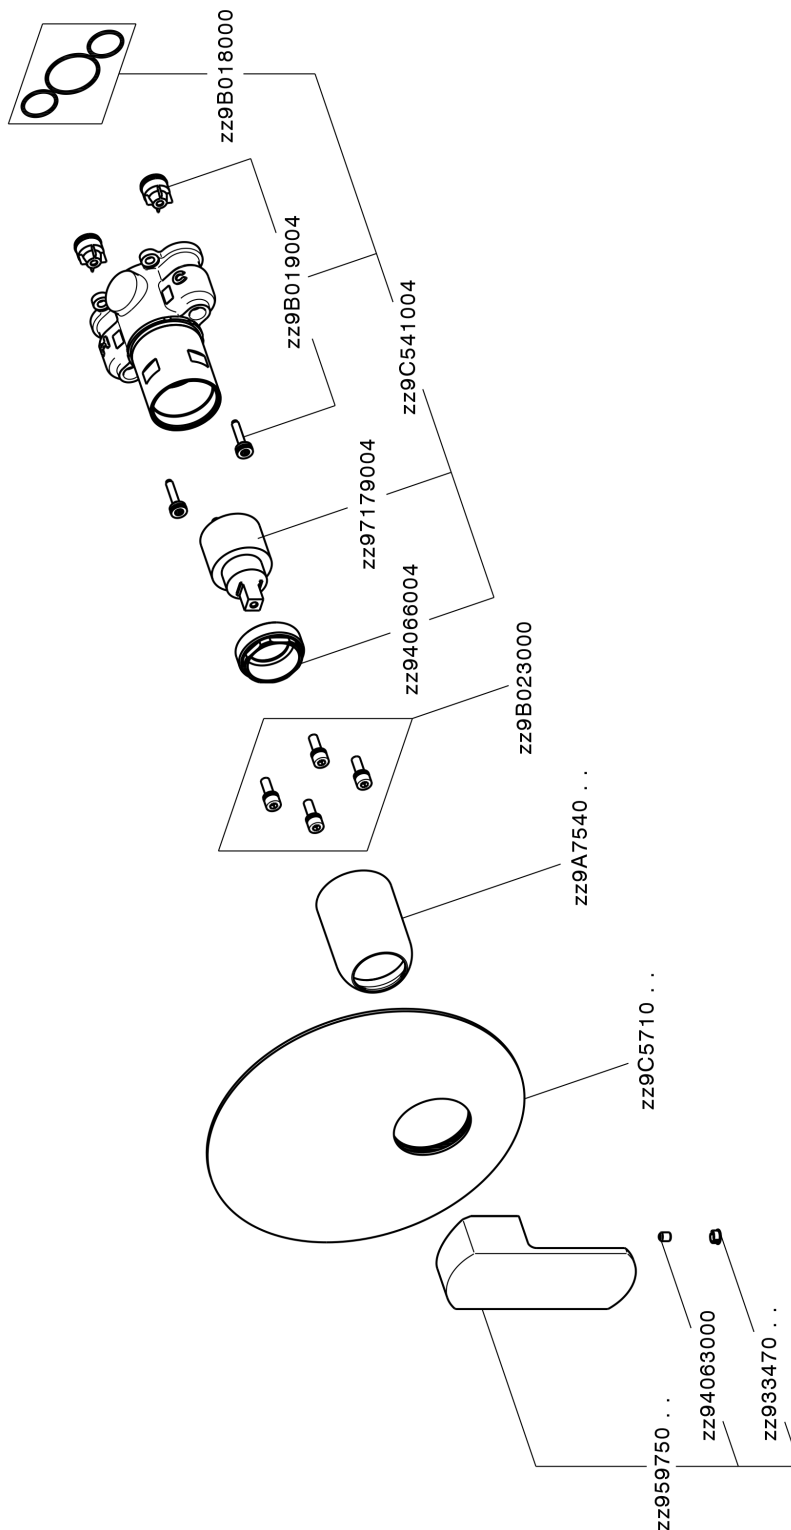

Completo Monocomando per One-Box ONE BOX_DD0BM010

MODELLO **DD0BM010**

Completo Monocomando per One-Box, 1 uscita, profondità minima di installazione 67 mm, senza parte incasso, per art. ZB00B030-ZB00B031

FINITURE DISPONIBILI

-  **21** 21 Cromo
-  **2F** 2F Nichel Spazzolato
-  **40** 40 Nero Opaco
-  **4Q** 4Q Bianco Opaco

CARATTERISTICHE

Ricambio Cartuccia **ZZ97179000**

Cartuccia Monocomando 35 mm

Installazione **Incasso**

Parti Incasso necessarie **ZB00B031**

ZB00B030

Completo Monocomando per One-Box ONE BOX_DD0BM010

DD0BM010

<https://www.huberitalia.com/completo-monocomando-per-one-box-one-box-dd0bm010>

One-Box Universale per incasso ONE BOX_ZB00B031

MODELLO **ZB00B031**

One-Box Universale per incasso, per termostatico o monocomando 1 o 2 o 3 uscite, senza parte esterna, con silenzianti, con guarnizione per sigillatura

FINITURE DISPONIBILI

04 04 Senza Finitura