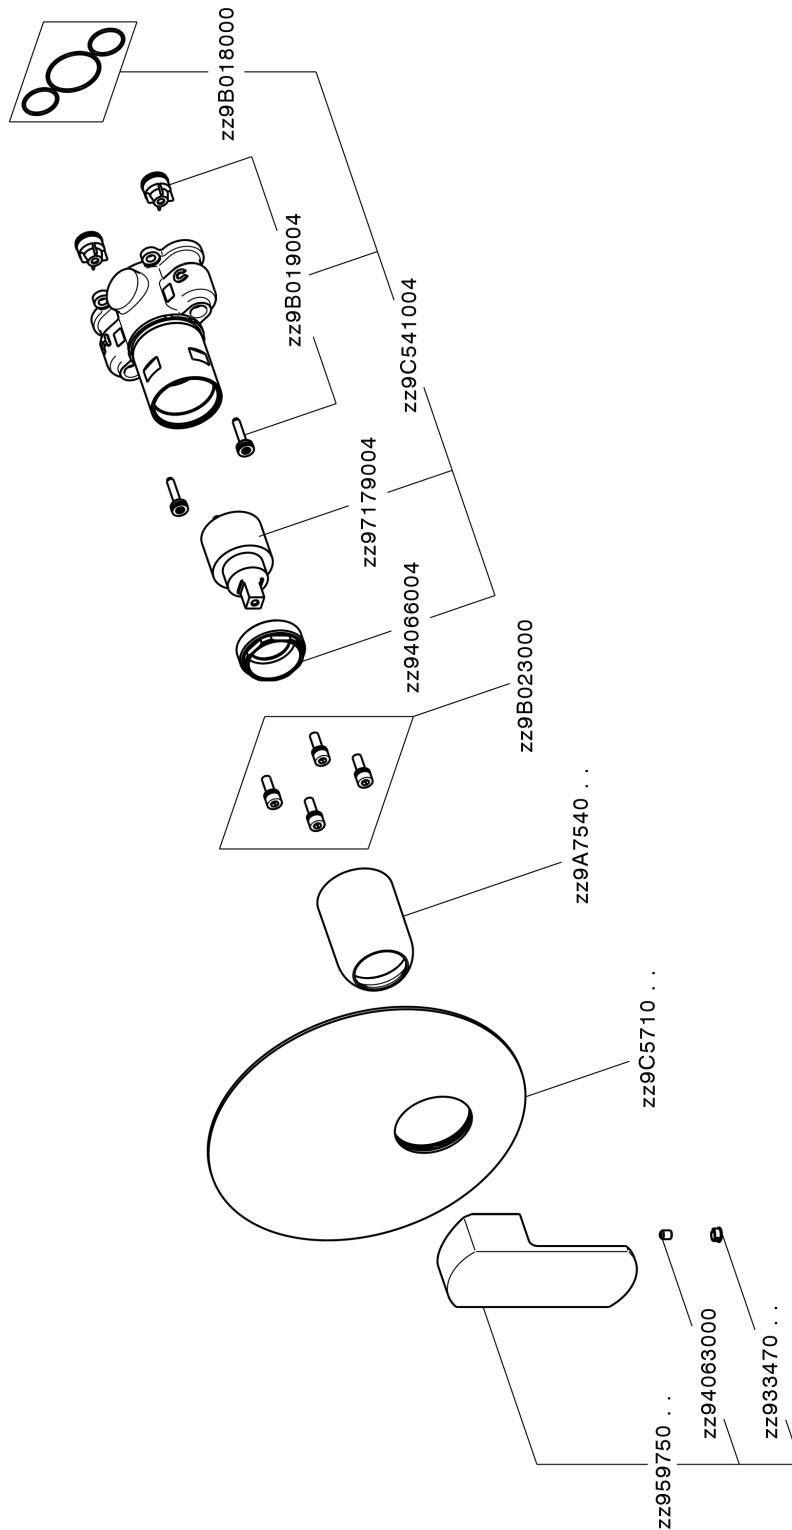

Completo Monocomando per One-Box ONE BOX_DD0BM010

DD0BM010

<https://www.huberitalia.com/completo-monocomando-per-one-box-one-box-dd0bm010>