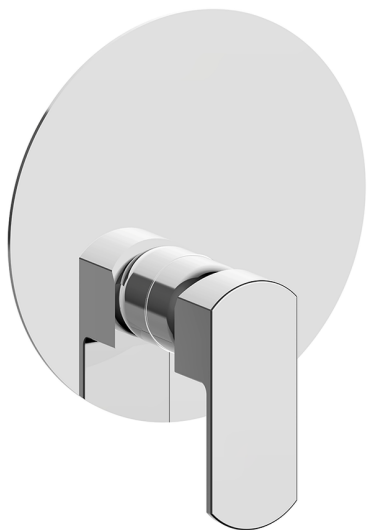

Completo Monocomando per One-Box ONE BOX_DD0BM010

MODELLO **DD0BM010**

Completo Monocomando per One-Box, 1 uscita, profondità minima di installazione 67 mm, senza parte incasso, per art. ZB00B030-ZB00B031

FINITURE DISPONIBILI

-  **21** 21 Cromo
-  **2F** 2F Nichel Spazzolato
-  **40** 40 Nero Opaco
-  **4Q** 4Q Bianco Opaco

CARATTERISTICHE

Ricambio Cartuccia **ZZ97179000**

Cartuccia Monocomando 35 mm

Installazione **Incasso**

Parti Incasso necessarie **ZB00B031**

ZB00B030

Completo Monocomando per One-Box ONE BOX_DD0BM010

DD0BM010

<https://www.huberitalia.com/completo-monocomando-per-one-box-one-box-dd0bm010>

One-Box Universale per incasso ONE BOX_ZB00B031

MODELLO **ZB00B031**

One-Box Universale per incasso, per termostatico o monocomando 1 o 2 o 3 uscite, senza parte esterna, con silenziosi, con guarnizione per sigillatura

FINITURE DISPONIBILI

04 04 Senza Finitura