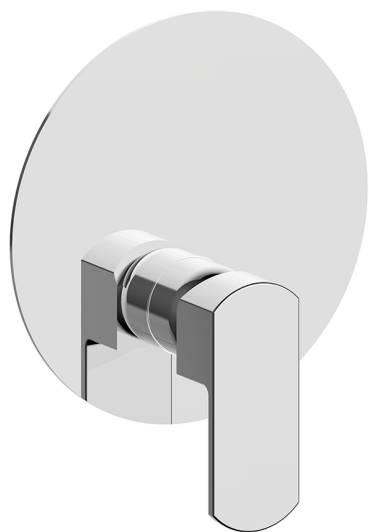

Completo Monocomando per One-Box ONE BOX_DD0BM010

MODELLO **DD0BM010**

Completo Monocomando per One-Box, 1 uscita, profondità minima di installazione 67 mm, senza parte incasso, per art. ZB00B030-ZB00B031

FINITURE DISPONIBILI

-  **21** 21 Cromo
-  **2F** 2F Nichel Spazzolato
-  **40** 40 Nero Opaco
-  **4Q** 4Q Bianco Opaco

CARATTERISTICHE

Ricambio Cartuccia **ZZ97179000**

Cartuccia Monocomando 35 mm

Installazione **Incasso**

Parti Incasso necessarie **ZB00B031**
ZB00B030

Completo Monocomando per One-Box ONE BOX_DD0BM010

DD0BM010

<https://www.huberitalia.com/completo-monocomando-per-one-box-one-box-dd0bm010>

One-Box Universale per incasso ONE BOX_ZB00B031

MODELLO **ZB00B031**

One-Box Universale per incasso, per termostatico o monocomando 1 o 2 o 3 uscite, senza parte esterna, con silenziosi, con guarnizione per sigillatura

FINITURE DISPONIBILI

04 04 Senza Finitura