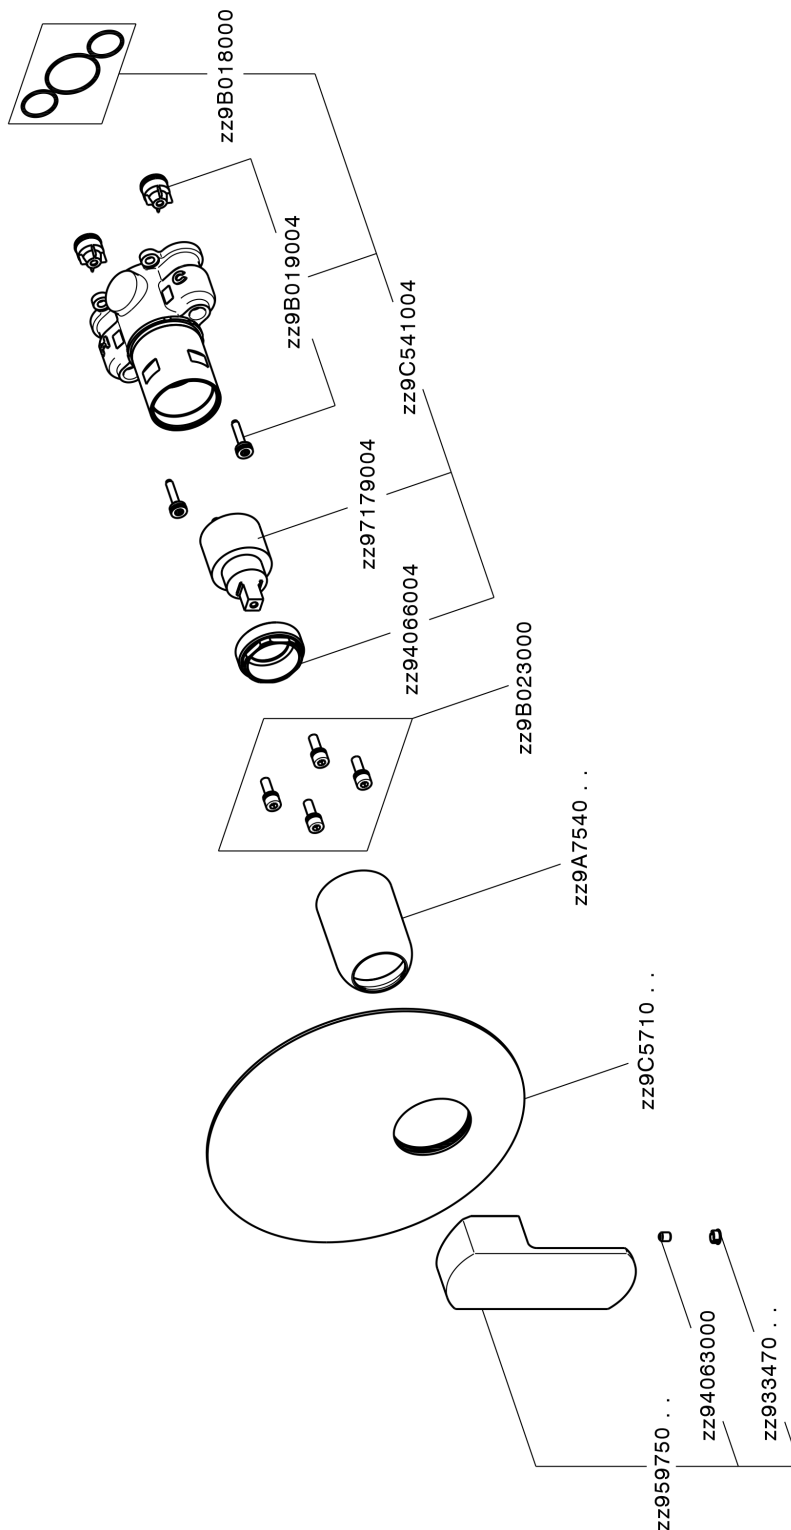

Completo Monocomando per One-Box ONE BOX_DD0BM010

MODELLO **DD0BM010**

Completo Monocomando per One-Box, 1 uscita, profondità minima di installazione 67 mm, senza parte incasso, per art. ZB00B030-ZB00B031

FINITURE DISPONIBILI

-  **21** 21 Cromo
-  **2F** 2F Nichel Spazzolato
-  **40** 40 Nero Opaco
-  **4Q** 4Q Bianco Opaco

CARATTERISTICHE

Ricambio Cartuccia **ZZ97179000**

Cartuccia Monocomando 35 mm

Installazione **Incasso**

Parti Incasso necessarie **ZB00B031**
ZB00B030

Completo Monocomando per One-Box ONE BOX_DD0BM010

DD0BM010

<https://www.huberitalia.com/completo-monocomando-per-one-box-one-box-dd0bm010>

One-Box Universale per incasso ONE BOX_ZB00B031

MODELLO **ZB00B031**

One-Box Universale per incasso, per termostatico o monocomando 1 o 2 o 3 uscite, senza parte esterna, con silenziosi, con guarnizione per sigillatura

FINITURE DISPONIBILI

04 04 Senza Finitura