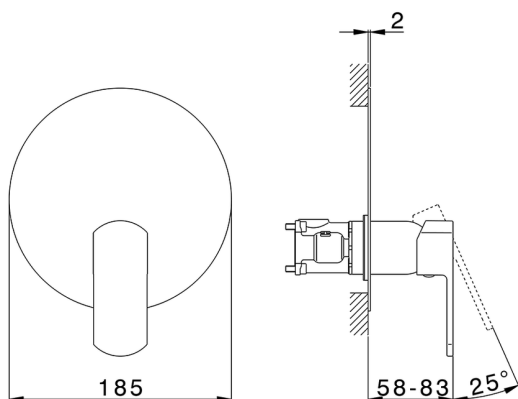

Completo Monocomando per One-Box ONE BOX_DD0BM010

MODELLO **DD0BM010**

Completo Monocomando per One-Box, 1 uscita, profondità minima di installazione 67 mm, senza parte incasso, per art. ZB00B030-ZB00B031

FINITURE DISPONIBILI

-  **21** 21 Cromo
-  **2F** 2F Nichel Spazzolato
-  **40** 40 Nero Opaco
-  **4Q** 4Q Bianco Opaco

CARATTERISTICHE

Ricambio Cartuccia **ZZ97179000**

Cartuccia Monocomando 35 mm

Installazione **Incasso**