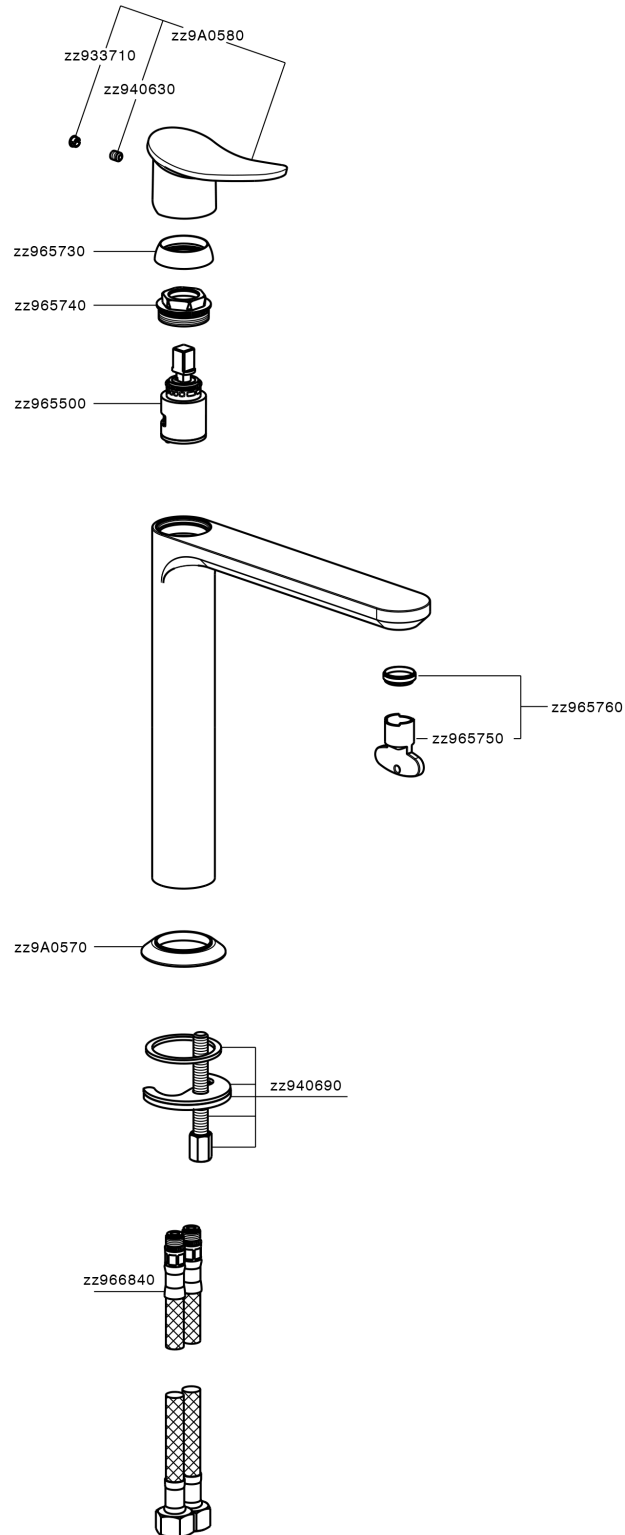

Miscelatore monocomando lavabo alto HARLOCK_HC003554

HC003554

<https://www.huberitalia.com/miscelatore-monocomando-lavabo-alto-harlock-hc003554>

2025-04-25