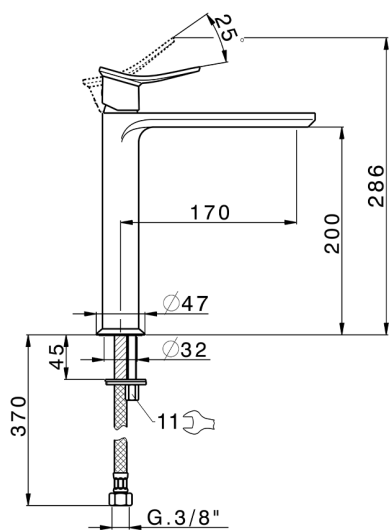

## Miscelatore monocomando lavabo alto HARLOCK\_HC003554

MODELLO **HC003554**

Miscelatore monocomando lavabo alto, senza scarico automatico, flex inox G.3/8"

### CARATTERISTICHE

Ricambio Cartuccia **ZZ96550000**

**Cartuccia Monocomando 25 mm**