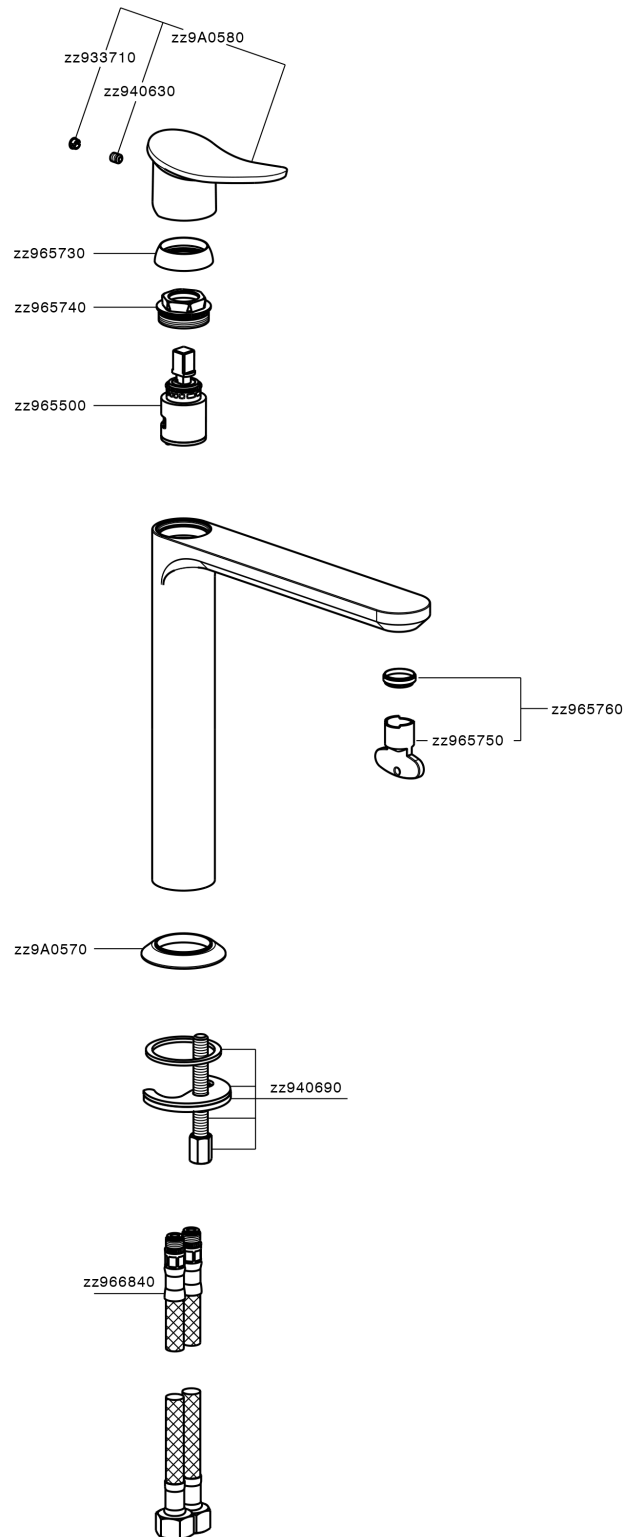

Miscelatore monocomando lavabo alto HARLOCK_HC003554

HC003554

<https://www.huberitalia.com/miscelatore-monocomando-lavabo-alto-harlock-hc003554>

2025-04-25