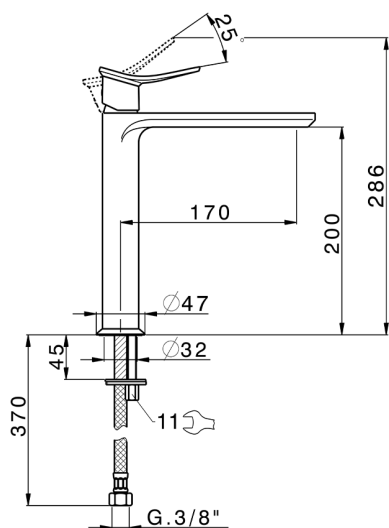

## Miscelatore monocomando lavabo alto HARLOCK\_HC003554

MODELLO **HC003554**

Miscelatore monocomando lavabo alto, senza scarico automatico, flex inox G.3/8"

### CARATTERISTICHE

Ricambio Cartuccia **ZZ96550000**

**Cartuccia Monocomando 25 mm**