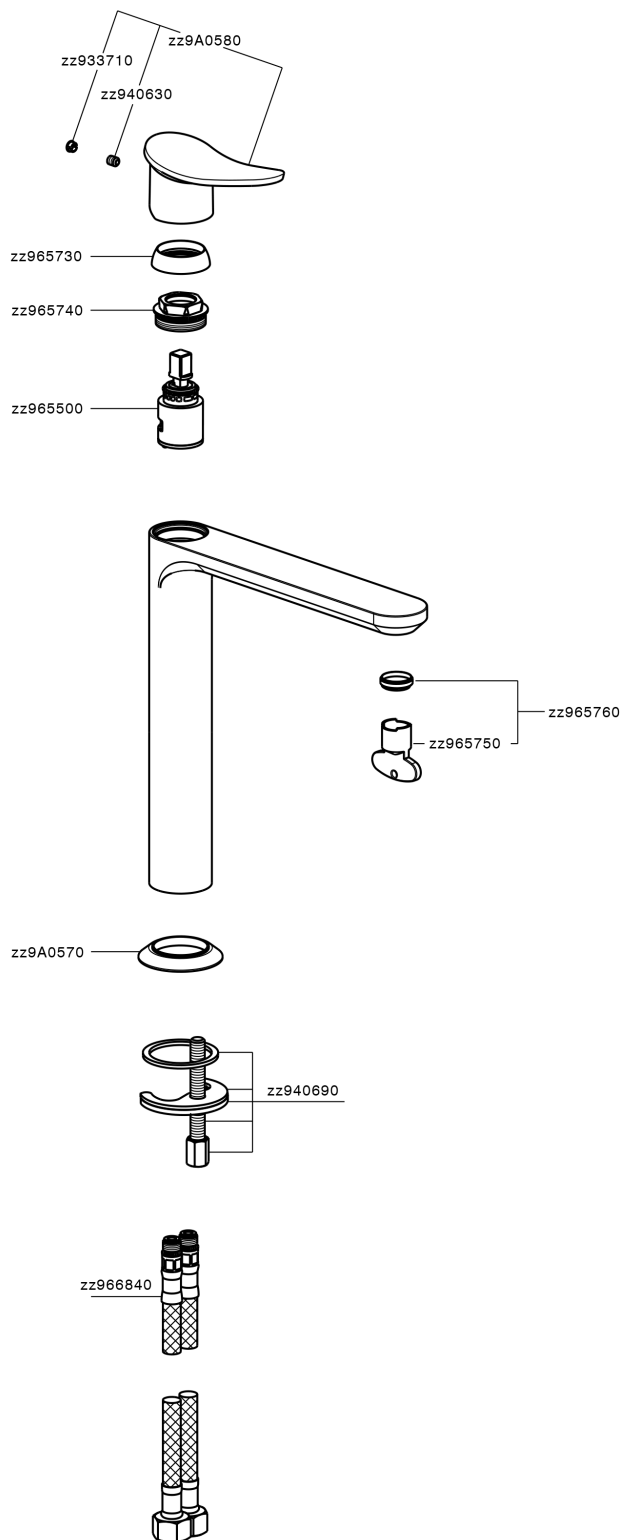

Miscelatore monocomando lavabo alto HARLOCK_HC003554

HC003554

<https://www.huberitalia.com/miscelatore-monocomando-lavabo-alto-harlock-hc003554>

2025-02-23