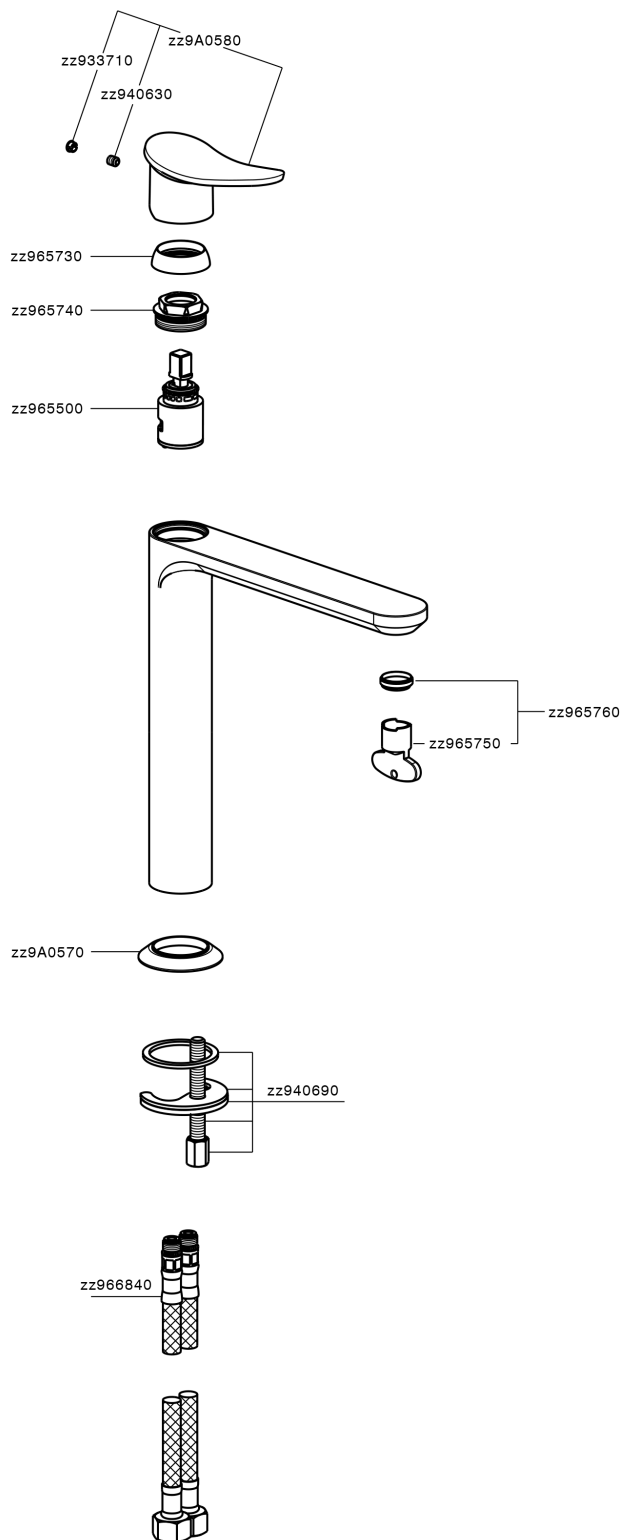

Miscelatore monocomando lavabo alto HARLOCK_HC003554

MODELLO **HC003554**

Miscelatore monocomando lavabo alto, senza scarico automatico, flex inox G.3/8"

FINITURE DISPONIBILI

-  **21** 21 Cromo
-  **2P** 2P Oro Rosa
-  **2Q** 2Q Black Titanium
-  **40** 40 Nero Opaco
-  **4Q** 4Q Bianco Opaco
-  **6T** 6T Cromo/Nero Opaco

CARATTERISTICHE

Ricambio Cartuccia **ZZ96550000**

Cartuccia Monocomando 25 mm

Miscelatore monocomando lavabo alto HARLOCK_HC003554

HC003554

<https://www.huberitalia.com/miscelatore-monocomando-lavabo-alto-harlock-hc003554>