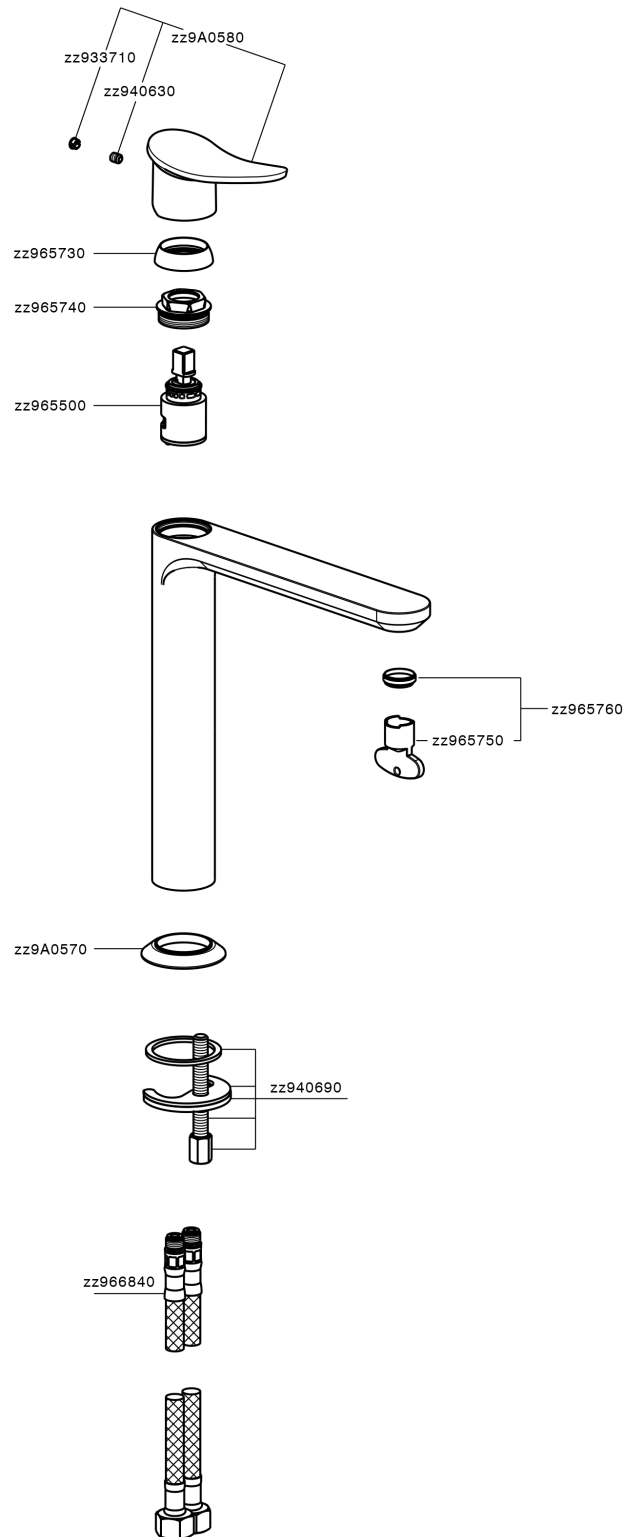

Miscelatore monocomando lavabo alto HARLOCK_HC003554

MODELLO **HC003554**

Miscelatore monocomando lavabo alto, senza scarico automatico, flex inox G.3/8"

FINITURE DISPONIBILI

-  **21** 21 Cromo
-  **2P** 2P Oro Rosa
-  **2Q** 2Q Black Titanium
-  **40** 40 Nero Opaco
-  **4Q** 4Q Bianco Opaco
-  **6T** 6T Cromo/Nero Opaco

CARATTERISTICHE

Ricambio Cartuccia **ZZ96550000**

Cartuccia Monocomando 25 mm

Miscelatore monocomando lavabo alto HARLOCK_HC003554

HC003554

<https://www.huberitalia.com/miscelatore-monocomando-lavabo-alto-harlock-hc003554>