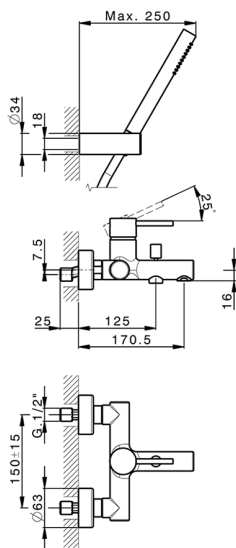

Miscelatore monocomando vasca completo M32_MT000121

MODELLO **MT000121**

Miscelatore monocomando vasca completo, supporto doccia snodato murale, doccia monogetto D.23 mm in Ottone, flessibile liscio SUPREME 150 cm

FINITURE DISPONIBILI

-  **21** 21 Cromo
-  **26** 26 Vecchio Rame
-  **2F** 2F Nichel Spazzolato
-  **2W** 2W Oro Spazzolato
-  **40** 40 Nero Opaco
-  **4Q** 4Q Bianco Opaco

CARATTERISTICHE

Ricambio Cartuccia **ZZ95435000**

Cartuccia Monocomando 35 mm

EcoStop

Con il Dispositivo EcoStop l'apertura dell'acqua avviene con un punto duro al 50% circa della portata. Un fermo a metà apertura, da vincere con una leggera forza solo e soltanto quando ci sia una reale necessità di richiesta d'acqua alla massima portata. Ciò permette di consumare fino al 50% in meno di acqua.