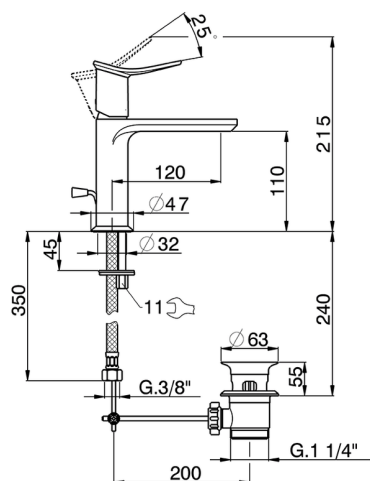

## Miscelatore monocomando lavabo HARLOCK\_HK000514

MODELLO **HK000514**

Miscelatore monocomando lavabo, con scarico automatico 1"1/4, flex inox G.3/8"

### CARATTERISTICHE

Ricambio Cartuccia **ZZ96550000**

**Cartuccia Monocomando 25 mm**