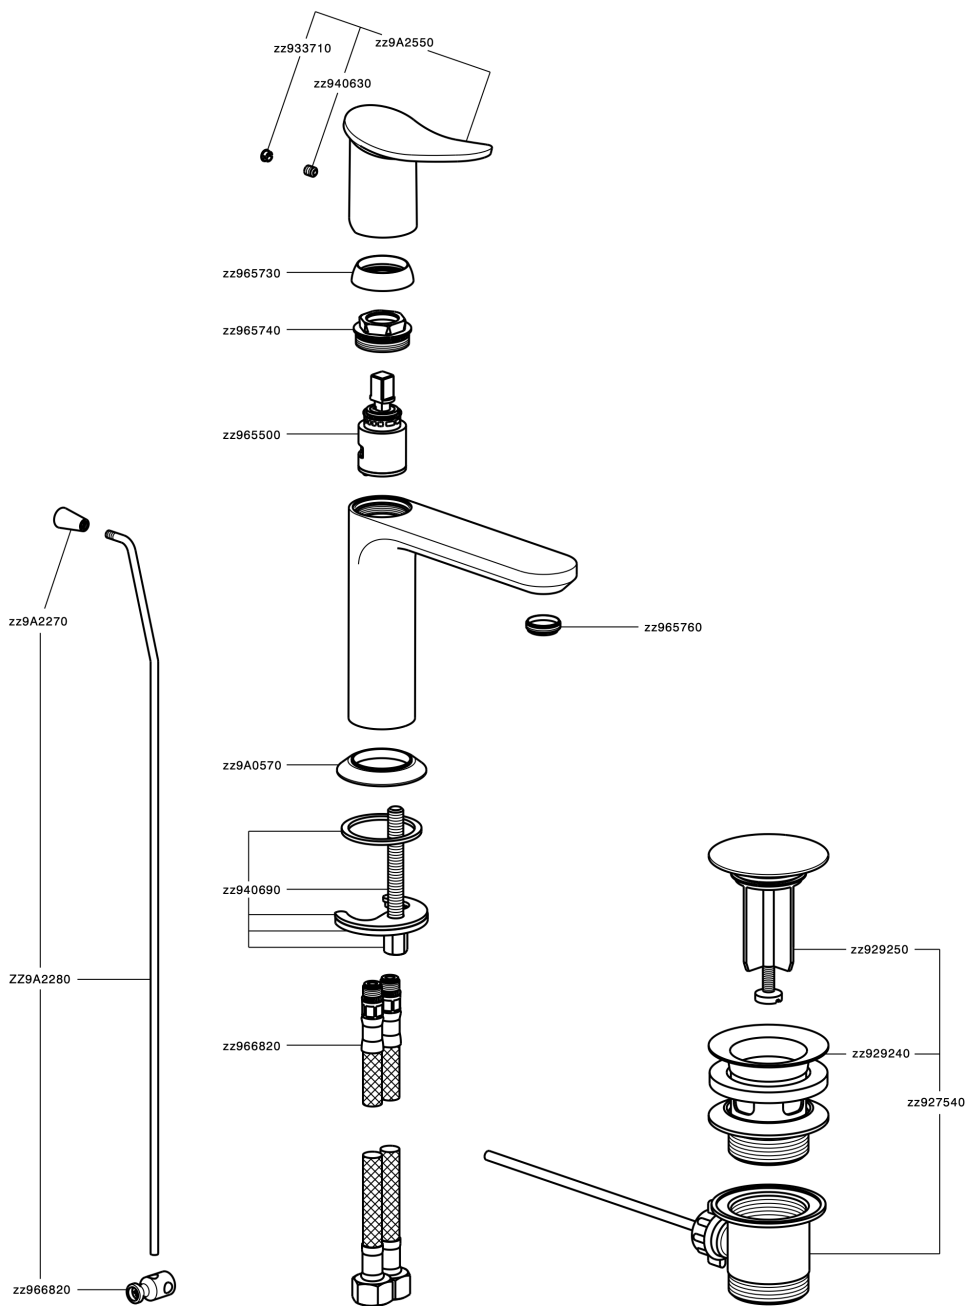

## Miscelatore monocomando lavabo HARLOCK\_HK000514

MODELLO **HK000514**

Miscelatore monocomando lavabo, con scarico automatico 1"1/4, flex inox G.3/8"

### FINITURE DISPONIBILI

-  **21** 21 Cromo
-  **2P** 2P Oro Rosa
-  **2Q** 2Q Black Titanium
-  **40** 40 Nero Opaco
-  **4Q** 4Q Bianco Opaco
-  **6T** 6T Cromo/Nero Opaco

### CARATTERISTICHE

Ricambio Cartuccia **ZZ96550000**

**Cartuccia Monocomando 25 mm**

## Miscelatore monocomando lavabo HARLOCK\_HK000514

HK000514

<https://www.huberitalia.com/miscelatore-monocomando-lavabo-harlock-hk000514>

2025-02-23