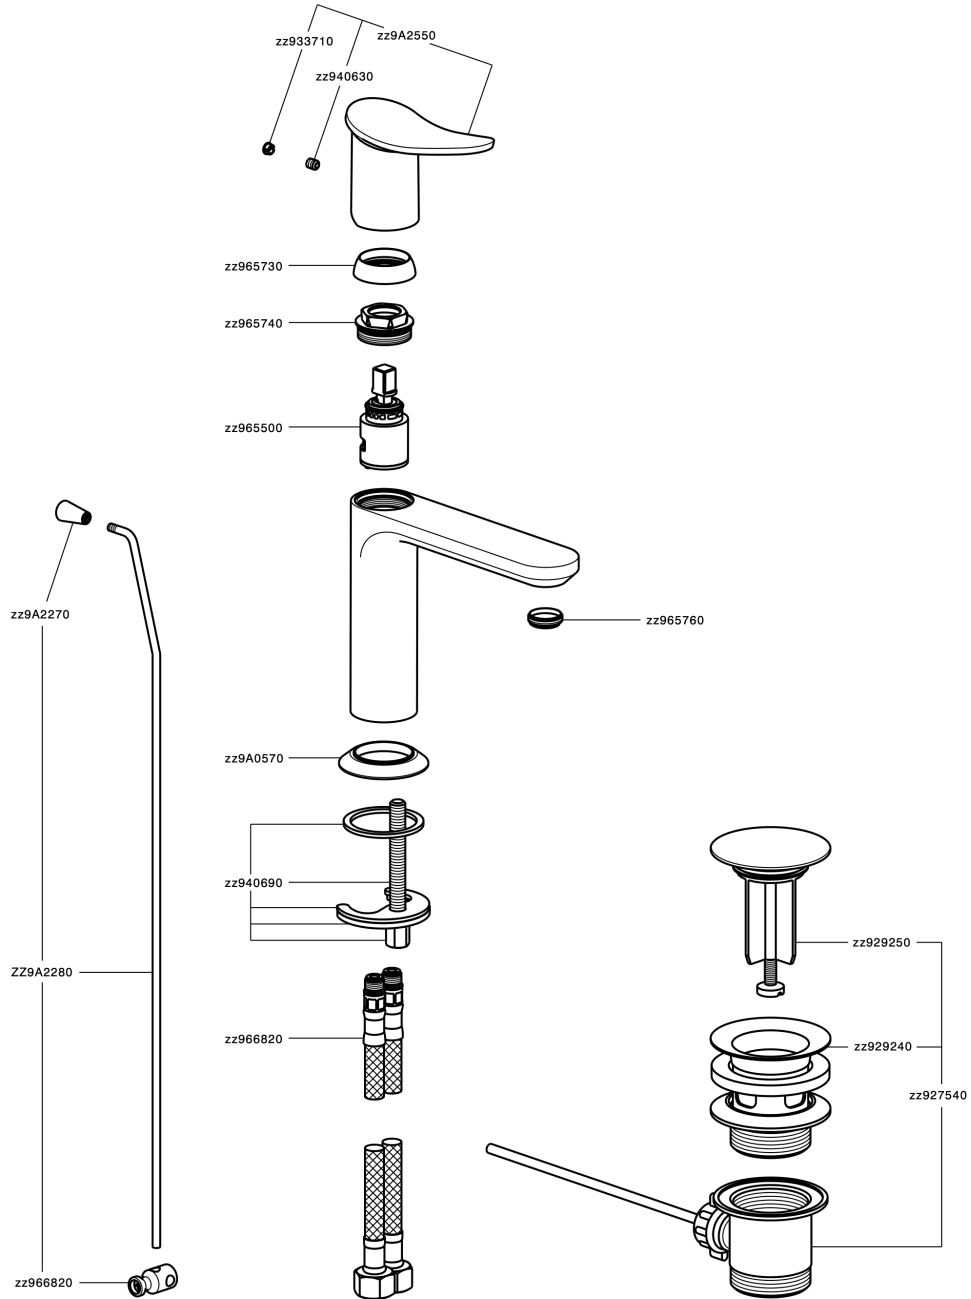

## Miscelatore monocomando lavabo HARLOCK\_HK000514

MODELLO **HK000514**

Miscelatore monocomando lavabo, con scarico automatico 1"1/4, flex inox G.3/8"

### FINITURE DISPONIBILI

-  **21** 21 Cromo
-  **2P** 2P Oro Rosa
-  **2Q** 2Q Black Titanium
-  **40** 40 Nero Opaco
-  **4Q** 4Q Bianco Opaco
-  **6T** 6T Cromo/Nero Opaco

### CARATTERISTICHE

Ricambio Cartuccia **ZZ96550000**

**Cartuccia Monocomando 25 mm**

## Miscelatore monocomando lavabo HARLOCK\_HK000514

HK000514

<https://www.huberitalia.com/miscelatore-monocomando-lavabo-harlock-hk000514>

2025-02-23