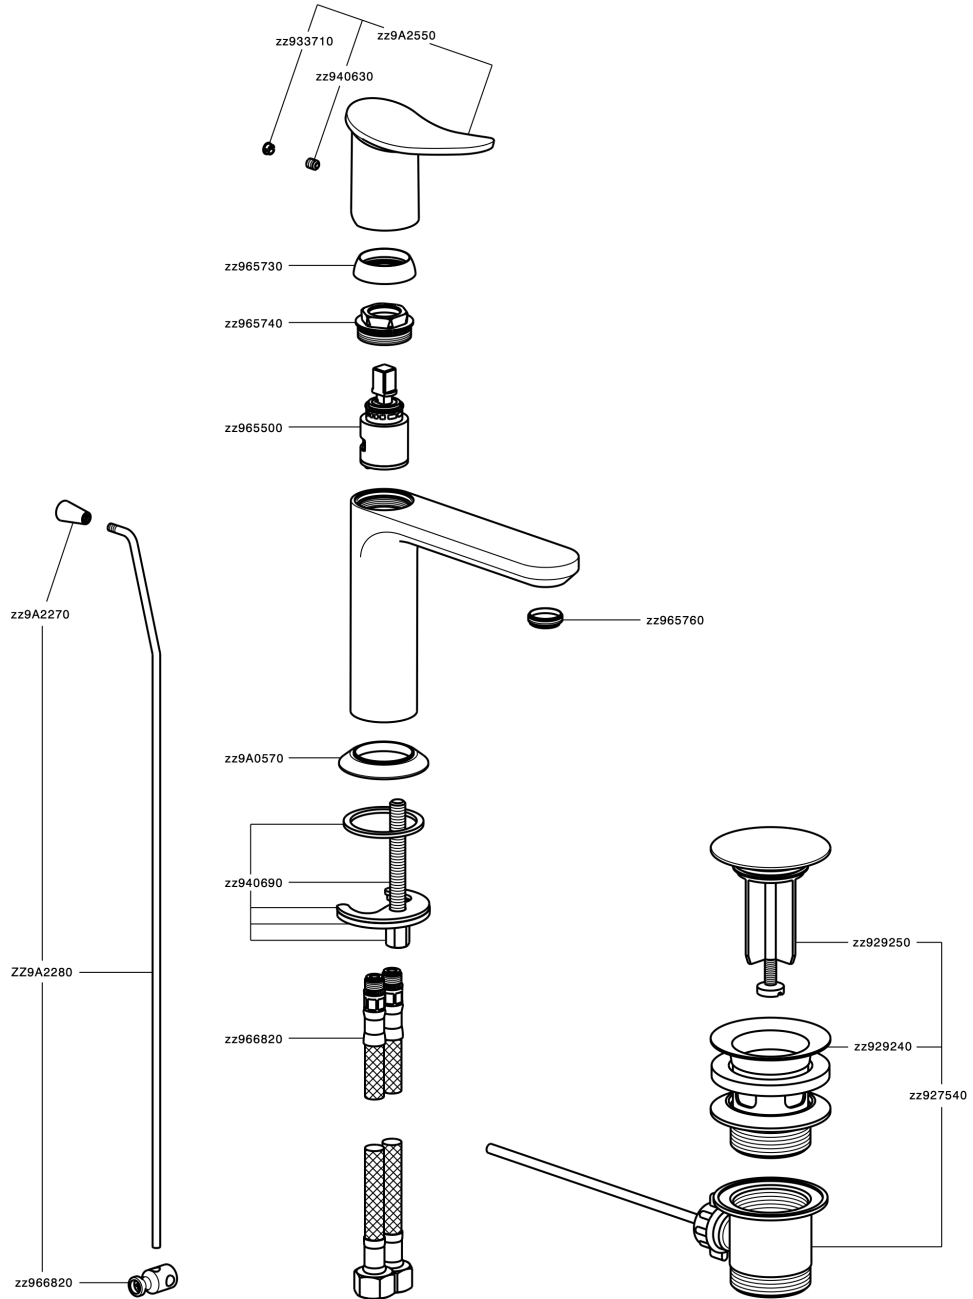

Miscelatore monocomando lavabo HARLOCK_HK000514

MODELLO **HK000514**

Miscelatore monocomando lavabo, con scarico automatico 1"1/4, flex inox G.3/8"

FINITURE DISPONIBILI

-  **21** 21 Cromo
-  **2P** 2P Oro Rosa
-  **2Q** 2Q Black Titanium
-  **40** 40 Nero Opaco
-  **4Q** 4Q Bianco Opaco
-  **6T** 6T Cromo/Nero Opaco

CARATTERISTICHE

Ricambio Cartuccia **ZZ96550000**

Cartuccia Monocomando 25 mm

Miscelatore monocomando lavabo HARLOCK_HK000514

HK000514

<https://www.huberitalia.com/miscelatore-monocomando-lavabo-harlock-hk000514>