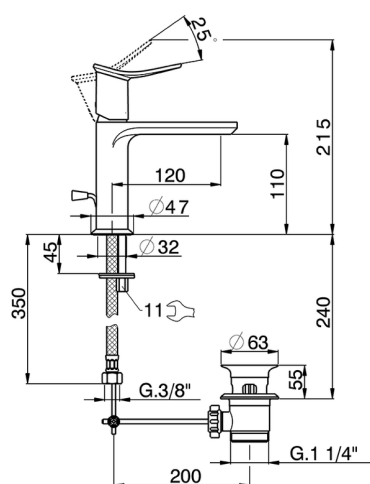

Miscelatore monocomando lavabo HARLOCK_HK000514

MODELLO **HK000514**

Miscelatore monocomando lavabo, con scarico automatico 1"1/4, flex inox G.3/8"

FINITURE DISPONIBILI

-  **21** 21 Cromo
-  **2P** 2P Oro Rosa
-  **2Q** 2Q Black Titanium
-  **40** 40 Nero Opaco
-  **4Q** 4Q Bianco Opaco
-  **6T** 6T Cromo/Nero Opaco

CARATTERISTICHE

Ricambio Cartuccia **ZZ96550000**

Cartuccia Monocomando 25 mm

Miscelatore monocomando lavabo HARLOCK_HK000514

HK000514

<https://www.huberitalia.com/miscelatore-monocomando-lavabo-harlock-hk000514>