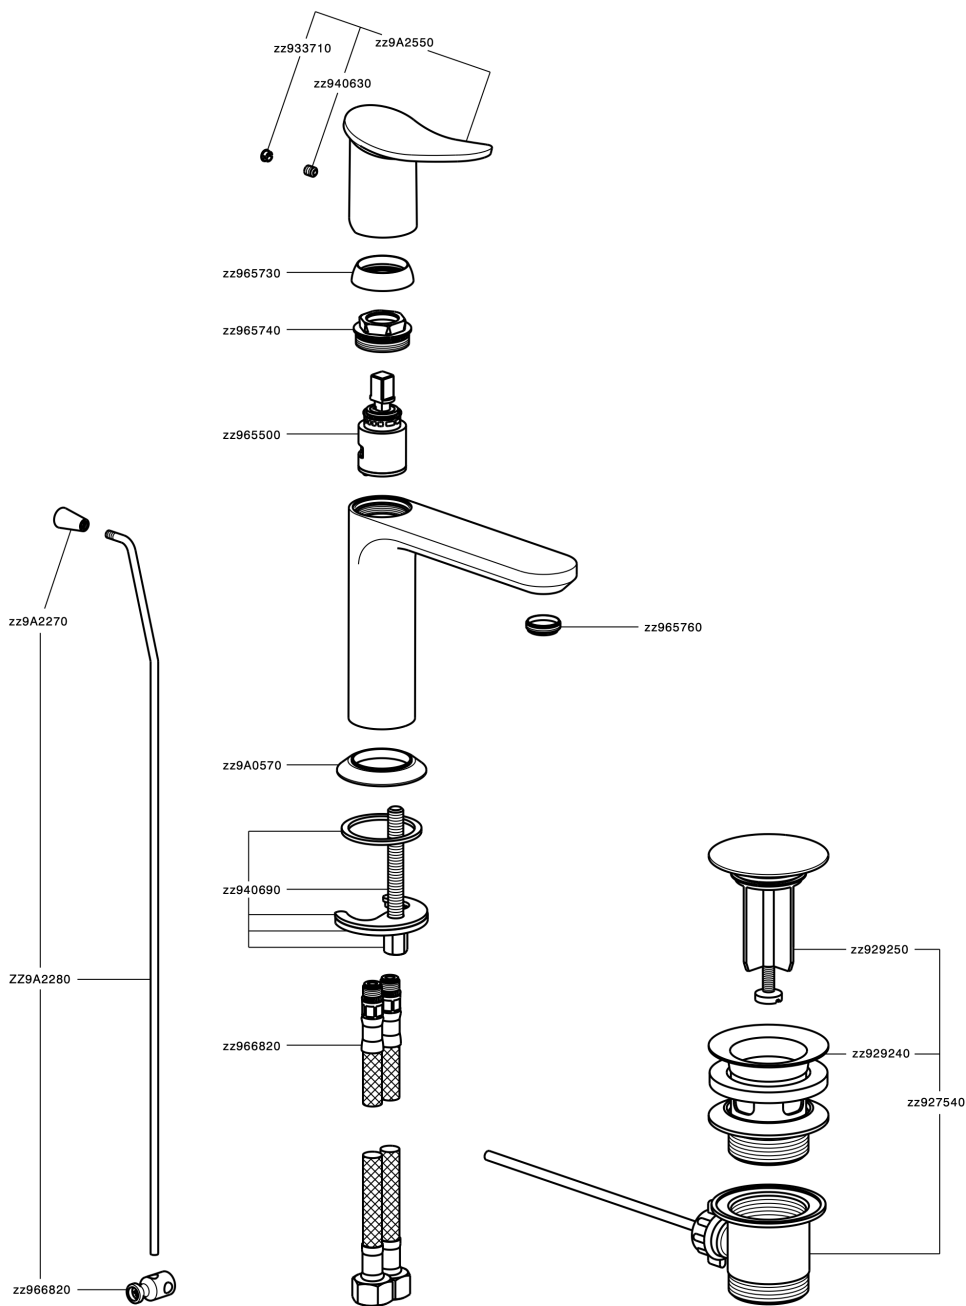

## Miscelatore monocomando lavabo HARLOCK\_HK000514

HK000514

<https://www.huberitalia.com/miscelatore-monocomando-lavabo-harlock-hk000514>

2025-02-23