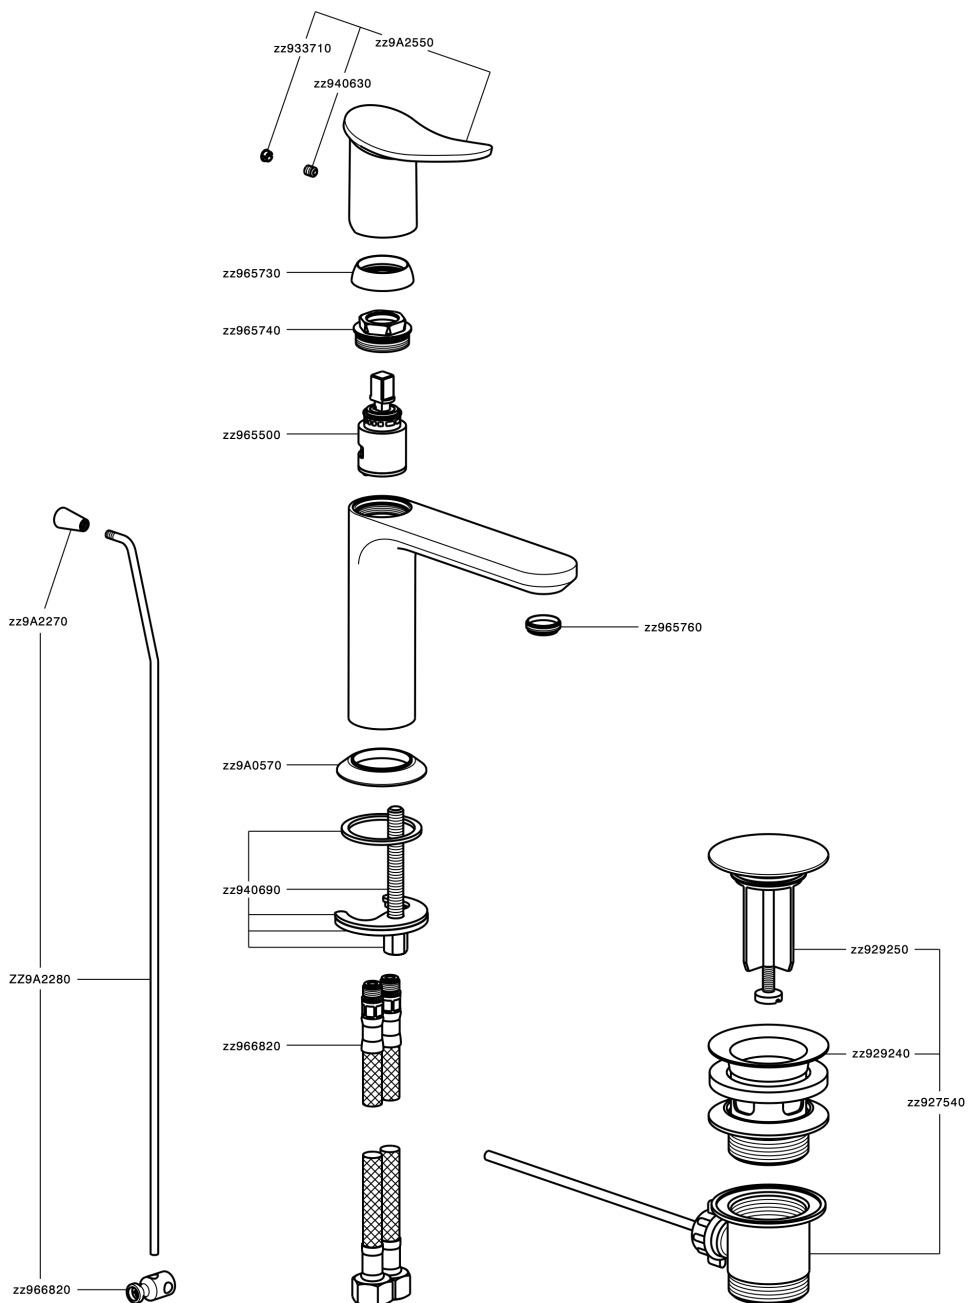

Miscelatore monocomando lavabo HARLOCK_HK000514

MODELLO **HK000514**

Miscelatore monocomando lavabo, con scarico automatico 1"1/4, flex inox G.3/8"

FINITURE DISPONIBILI

-  **21** 21 Cromo
-  **2P** 2P Oro Rosa
-  **2Q** 2Q Black Titanium
-  **40** 40 Nero Opaco
-  **4Q** 4Q Bianco Opaco
-  **6T** 6T Cromo/Nero Opaco

CARATTERISTICHE

Ricambio Cartuccia **ZZ96550000**

Cartuccia Monocomando 25 mm

Miscelatore monocomando lavabo HARLOCK_HK000514

HK000514

<https://www.huberitalia.com/miscelatore-monocomando-lavabo-harlock-hk000514>