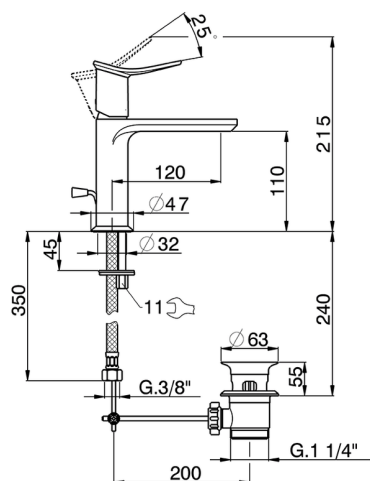

Miscelatore monocomando lavabo HARLOCK_HK000514

MODELLO **HK000514**

Miscelatore monocomando lavabo, con scarico automatico 1"1/4, flex inox G.3/8"

FINITURE DISPONIBILI

-  **21** 21 Cromo
-  **2P** 2P Oro Rosa
-  **2Q** 2Q Black Titanium
-  **40** 40 Nero Opaco
-  **4Q** 4Q Bianco Opaco
-  **6T** 6T Cromo/Nero Opaco

CARATTERISTICHE

Ricambio Cartuccia **ZZ96550000**

Cartuccia Monocomando 25 mm

Miscelatore monocomando lavabo HARLOCK_HK000514

HK000514

<https://www.huberitalia.com/miscelatore-monocomando-lavabo-harlock-hk000514>