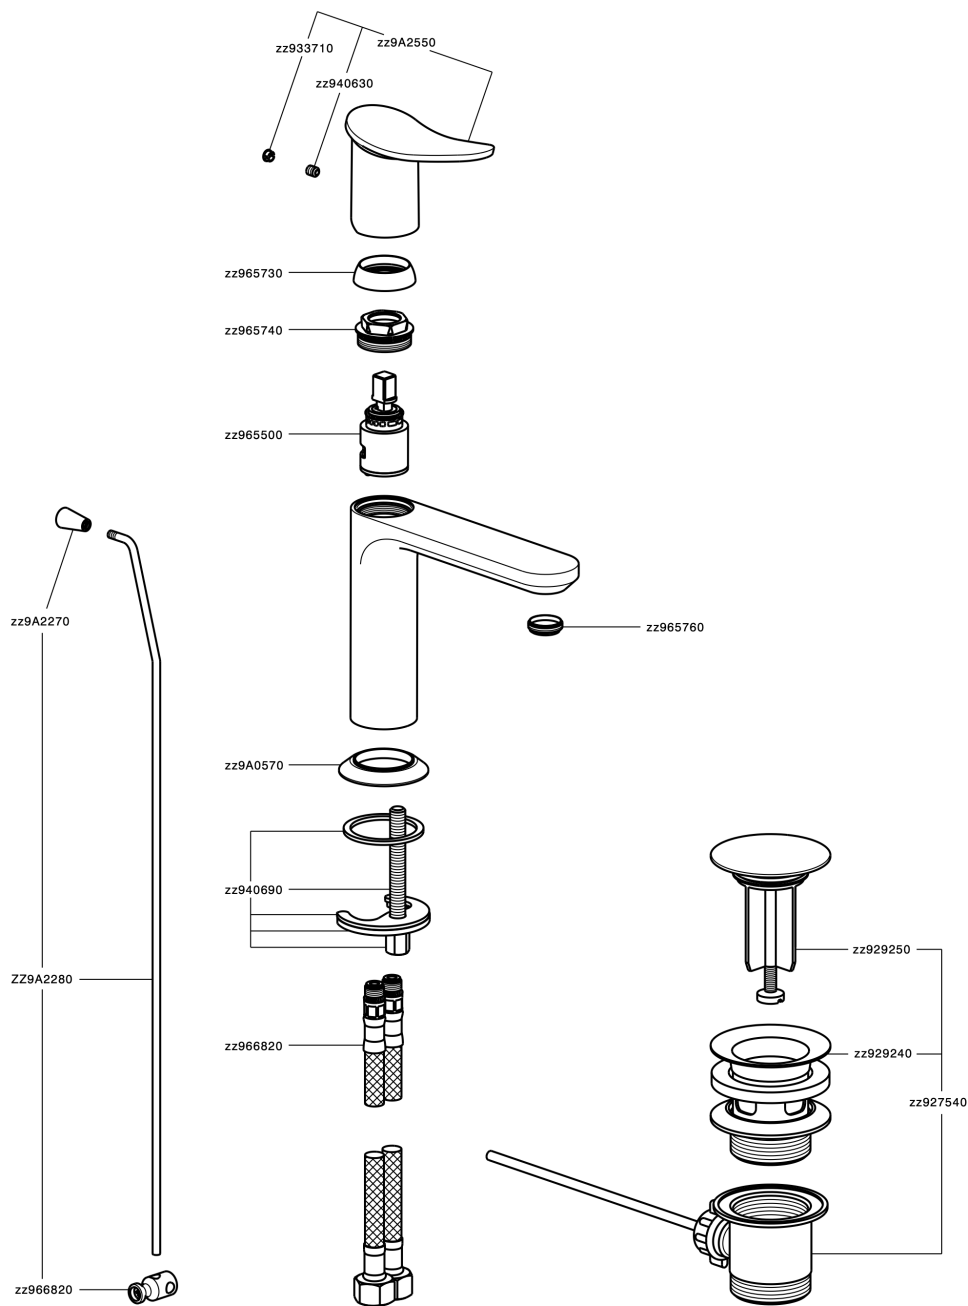

Miscelatore monocomando lavabo HARLOCK_HK000514

MODELLO **HK000514**

Miscelatore monocomando lavabo, con scarico automatico 1"1/4, flex inox G.3/8"

FINITURE DISPONIBILI

-  **21** 21 Cromo
-  **2P** 2P Oro Rosa
-  **2Q** 2Q Black Titanium
-  **40** 40 Nero Opaco
-  **4Q** 4Q Bianco Opaco
-  **6T** 6T Cromo/Nero Opaco

CARATTERISTICHE

Ricambio Cartuccia **ZZ96550000**

Cartuccia Monocomando 25 mm

Miscelatore monocomando lavabo HARLOCK_HK000514

HK000514

<https://www.huberitalia.com/miscelatore-monocomando-lavabo-harlock-hk000514>