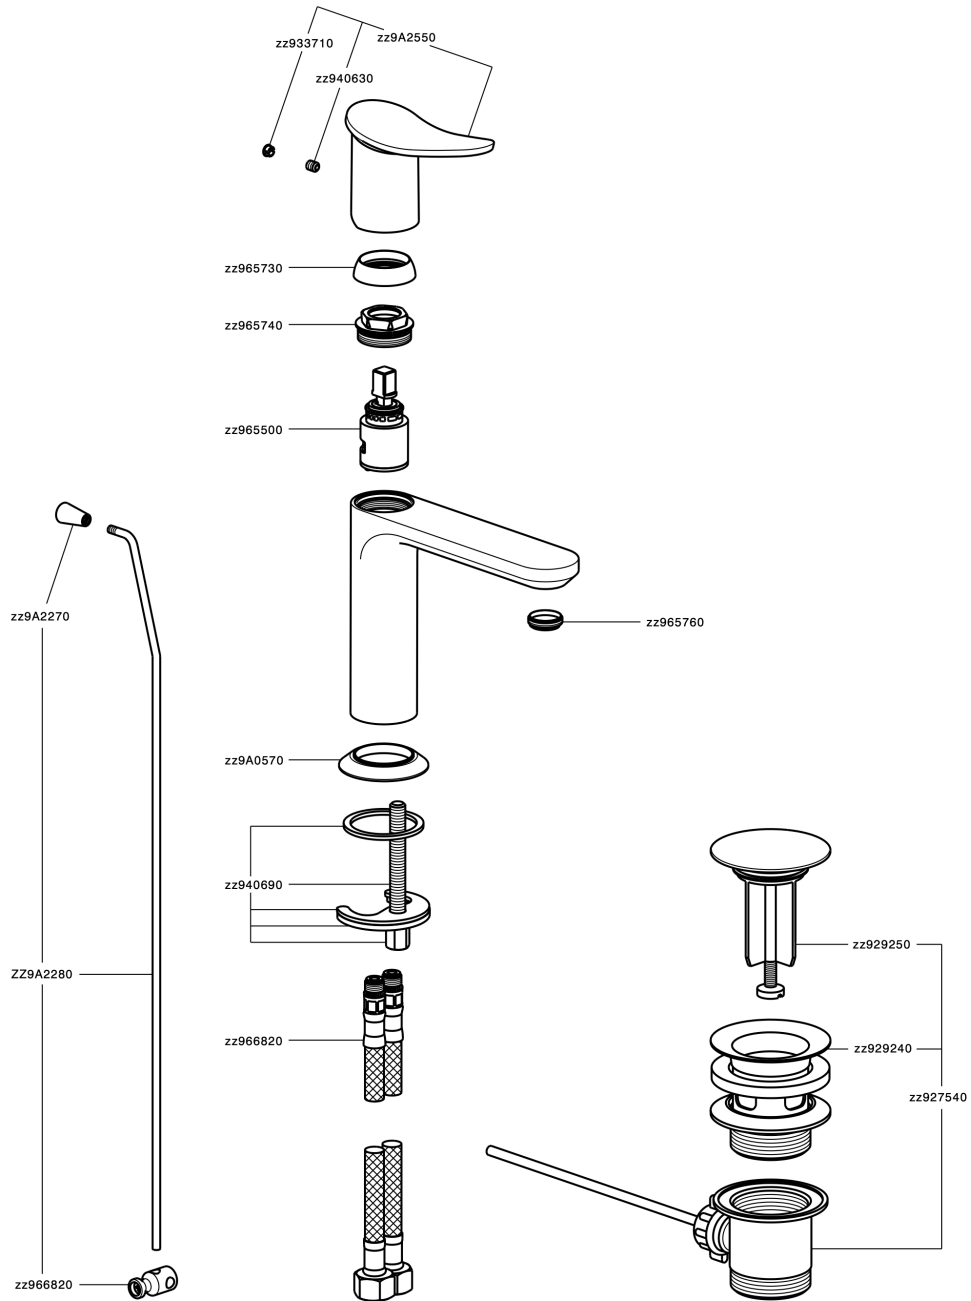

## Miscelatore monocomando lavabo HARLOCK\_HK000514

MODELLO **HK000514**

Miscelatore monocomando lavabo, con scarico automatico 1"1/4, flex inox G.3/8"

### FINITURE DISPONIBILI

-  **21** 21 Cromo
-  **2P** 2P Oro Rosa
-  **2Q** 2Q Black Titanium
-  **40** 40 Nero Opaco
-  **4Q** 4Q Bianco Opaco
-  **6T** 6T Cromo/Nero Opaco

### CARATTERISTICHE

Ricambio Cartuccia **ZZ96550000**

**Cartuccia Monocomando 25 mm**

## Miscelatore monocomando lavabo HARLOCK\_HK000514

HK000514

<https://www.huberitalia.com/miscelatore-monocomando-lavabo-harlock-hk000514>

2025-04-25