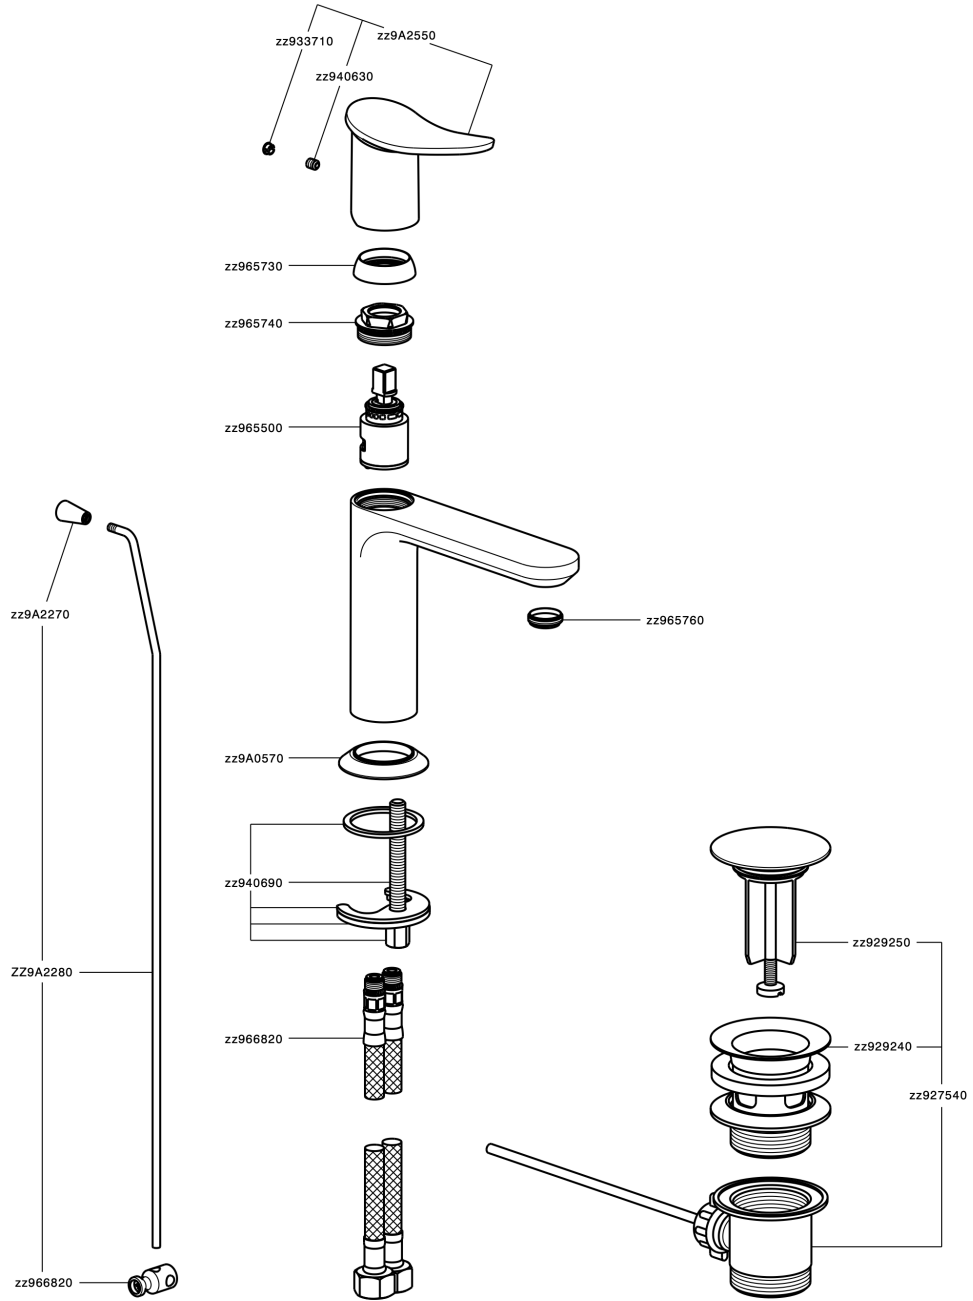

## Miscelatore monocomando lavabo HARLOCK\_HK000514

MODELLO **HK000514**

Miscelatore monocomando lavabo, con scarico automatico 1"1/4, flex inox G.3/8"

### FINITURE DISPONIBILI

-  **21** 21 Cromo
-  **2P** 2P Oro Rosa
-  **2Q** 2Q Black Titanium
-  **40** 40 Nero Opaco
-  **4Q** 4Q Bianco Opaco
-  **6T** 6T Cromo/Nero Opaco

### CARATTERISTICHE

Ricambio Cartuccia **ZZ96550000**

**Cartuccia Monocomando 25 mm**

## Miscelatore monocomando lavabo HARLOCK\_HK000514

HK000514

<https://www.huberitalia.com/miscelatore-monocomando-lavabo-harlock-hk000514>

2025-02-23