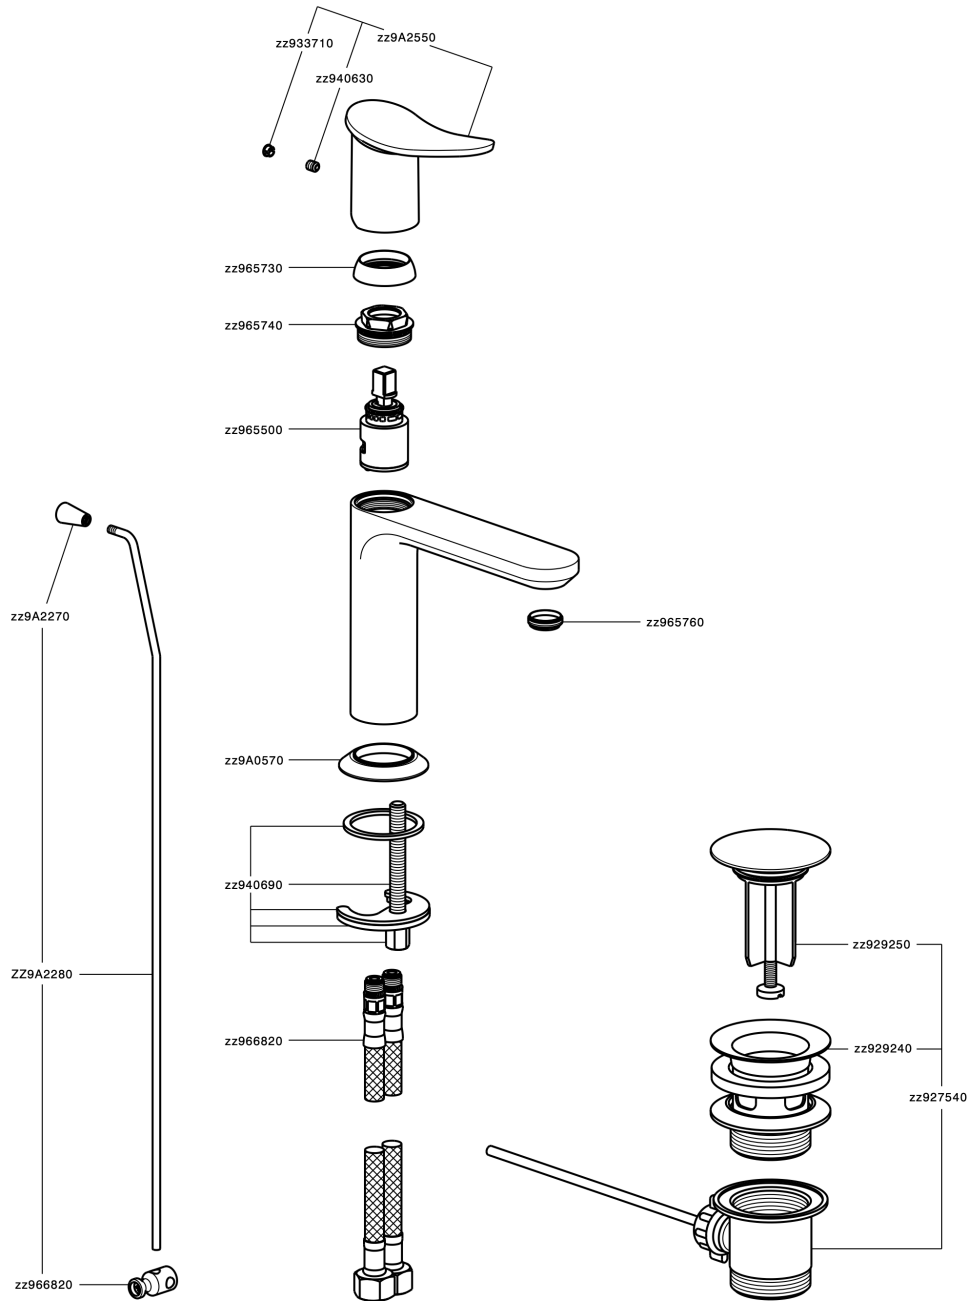

Miscelatore monocomando lavabo HARLOCK_HK000514

HK000514

<https://www.huberitalia.com/miscelatore-monocomando-lavabo-harlock-hk000514>

2025-04-25