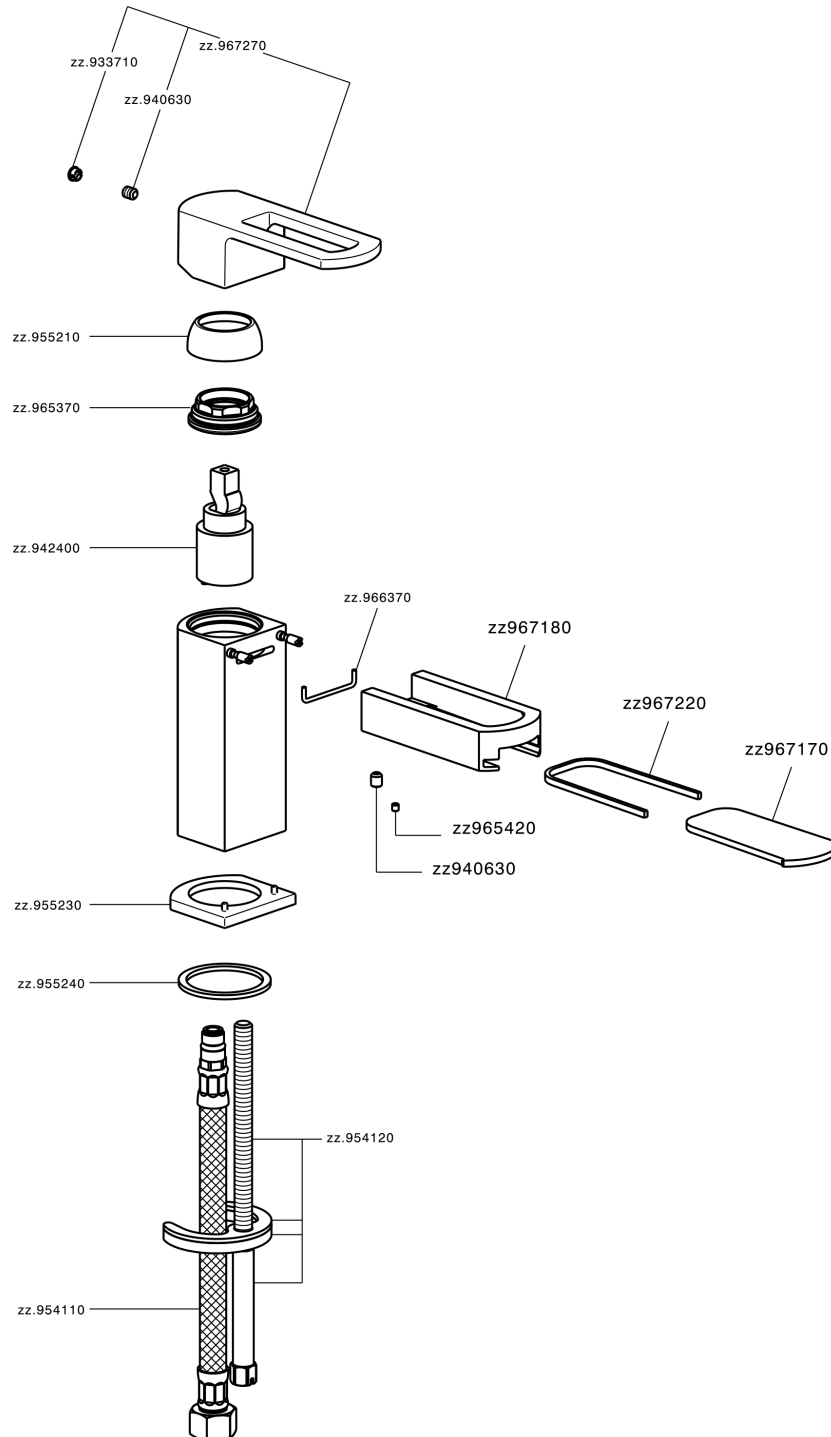

## Miscelatore monocomando bidet DADO\_DC000560

MODELLO **DC000560**

Miscelatore monocomando bidet, senza scarico automatico, flex inox G.3/8"

### CARATTERISTICHE

Ricambio Cartuccia **ZZ94240000**

**Cartuccia Monocomando 25 mm**

## Miscelatore monocomando bidet DADO\_DC000560

DC000560

<https://www.huberitalia.com/miscelatore-monocomando-bidet-dado-dc000560>

2024-12-21