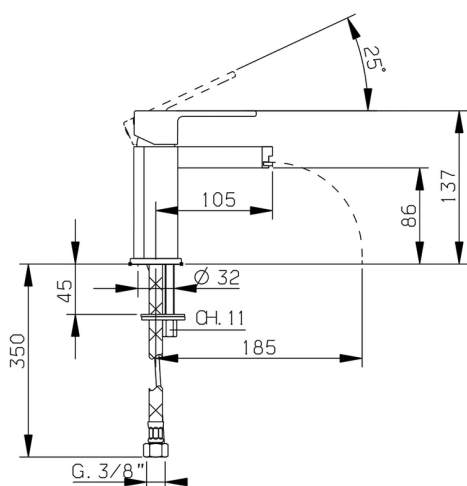

## Miscelatore monocomando bidet DADO\_DC000560

MODELLO **DC000560**

Miscelatore monocomando bidet, senza scarico automatico, flex inox G.3/8"

### CARATTERISTICHE

Ricambio Cartuccia **ZZ94240000**

**Cartuccia Monocomando 25 mm**