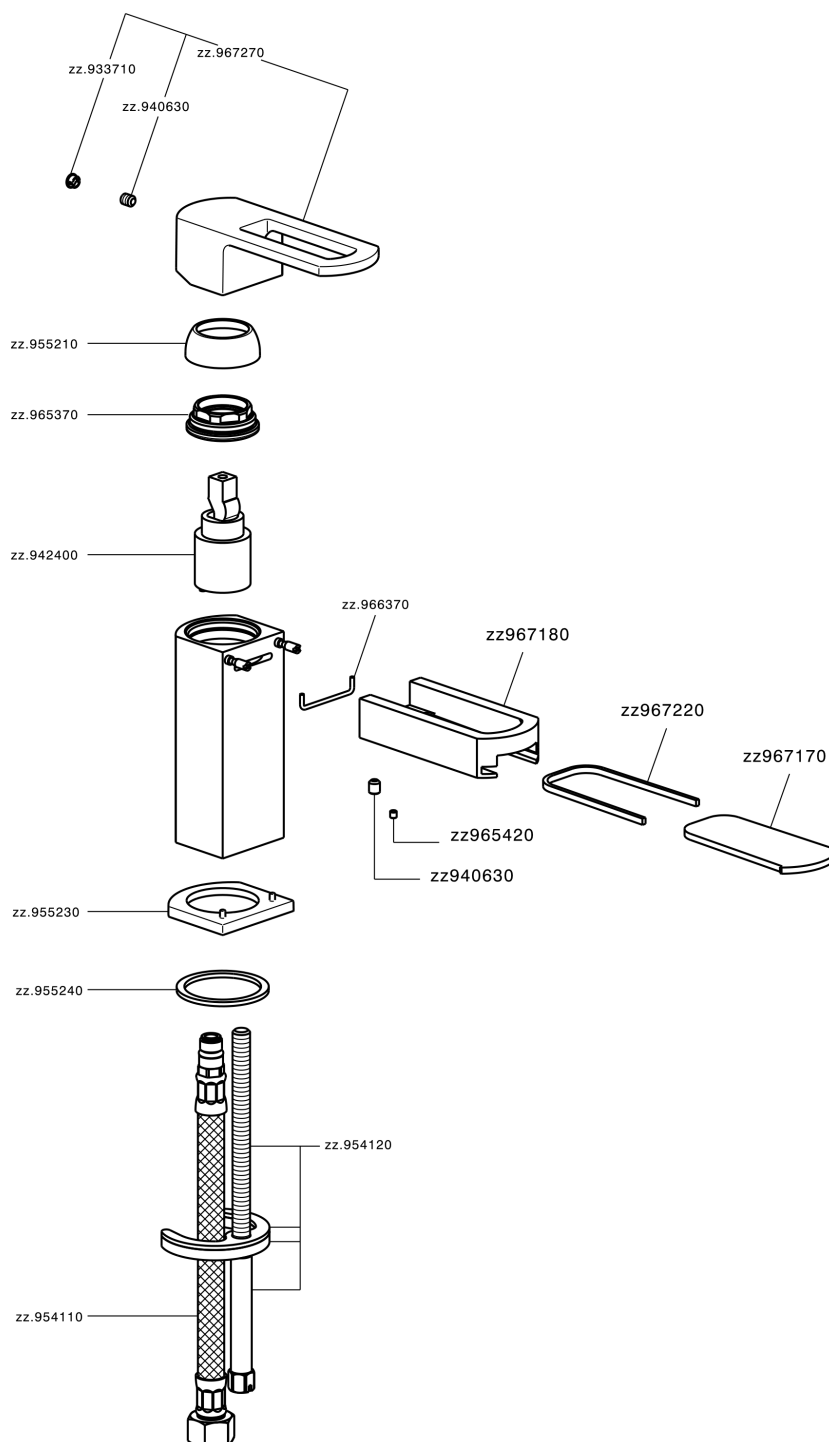

Miscelatore monocomando bidet DADO_DC000560

DC000560

<https://www.huberitalia.com/miscelatore-monocomando-bidet-dado-dc000560>

2024-12-21