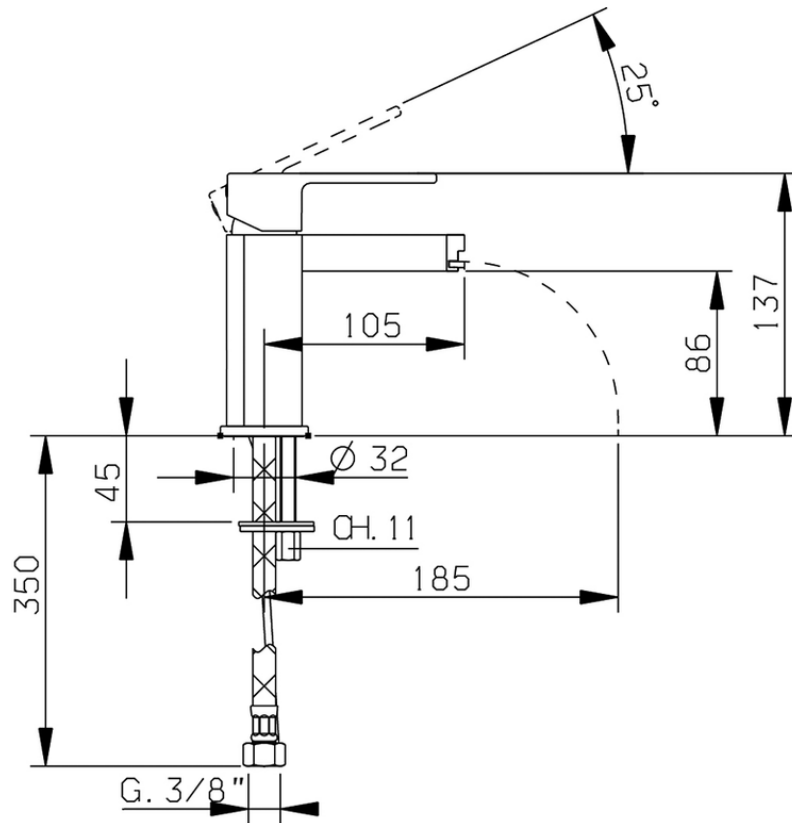

## Miscelatore monocomando bidet DADO\_DC000560

DC000560

<https://www.huberitalia.com/miscelatore-monocomando-bidet-dado-dc000560>

2024-12-21