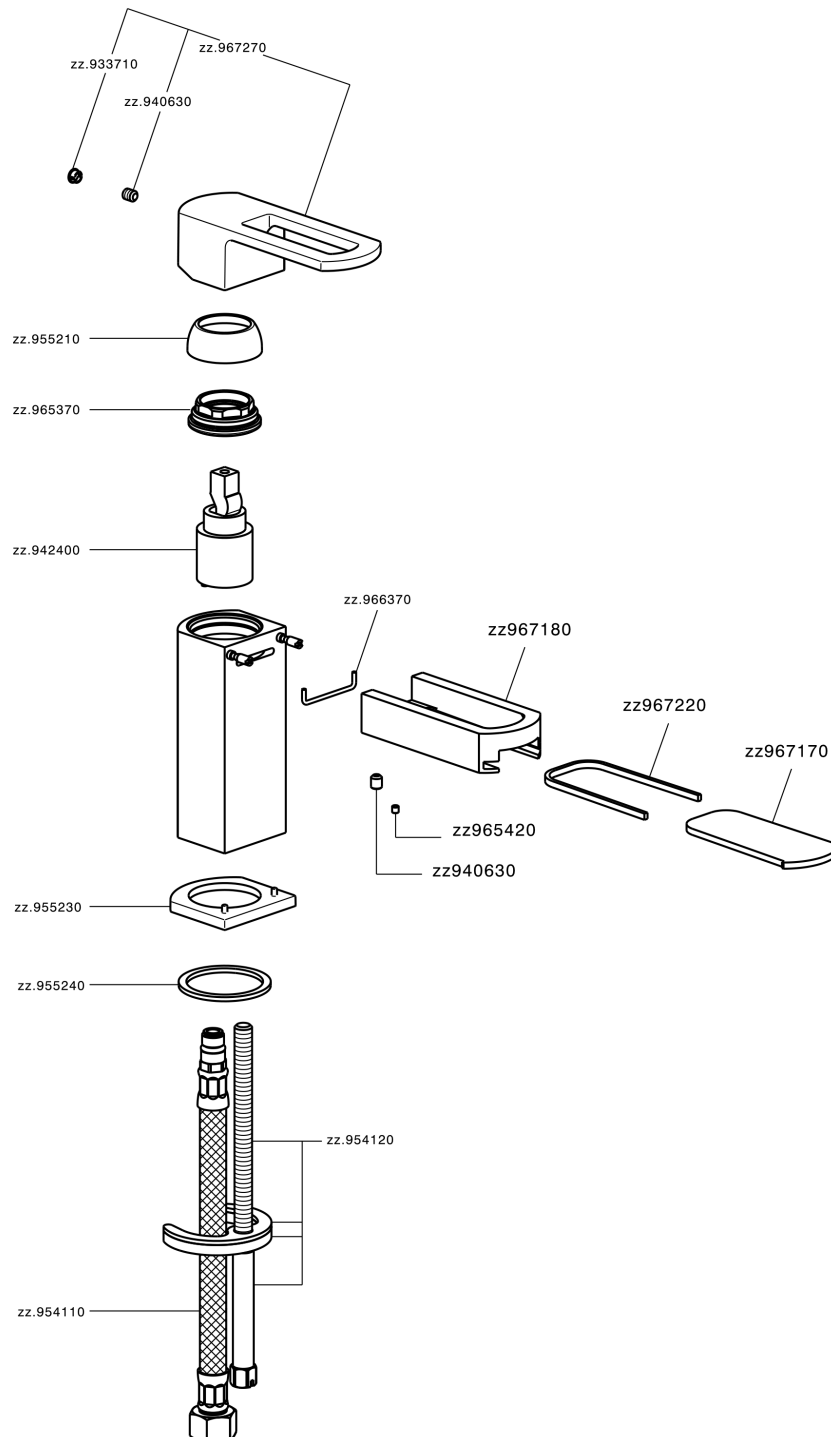

Miscelatore monocomando bidet DADO_DC000560

MODELLO **DC000560**

Miscelatore monocomando bidet, senza scarico automatico, flex inox G.3/8"

FINITURE DISPONIBILI

- 
21 21 Cromo
- 
2F 2F Nichel Spazzolato
- 
6U 6U Cromo/Fumè

CARATTERISTICHE

Ricambio Cartuccia **ZZ94240000**

Cartuccia Monocomando 25 mm

Miscelatore monocomando bidet DADO_DC000560

DC000560

<https://www.huberitalia.com/miscelatore-monocomando-bidet-dado-dc000560>

2024-12-22