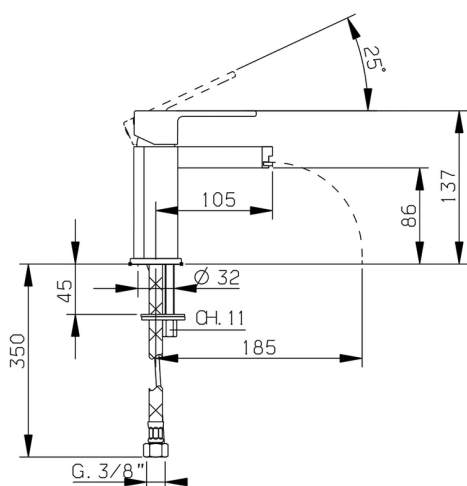

Miscelatore monocomando bidet DADO_DC000560

MODELLO **DC000560**

Miscelatore monocomando bidet, senza scarico automatico, flex inox G.3/8"

FINITURE DISPONIBILI

- 
21 21 Cromo
- 
2F 2F Nichel Spazzolato
- 
6U 6U Cromo/Fumè

CARATTERISTICHE

Ricambio Cartuccia **ZZ94240000**

Cartuccia Monocomando 25 mm

Miscelatore monocomando bidet DADO_DC000560

DC000560

<https://www.huberitalia.com/miscelatore-monocomando-bidet-dado-dc000560>

2024-12-22