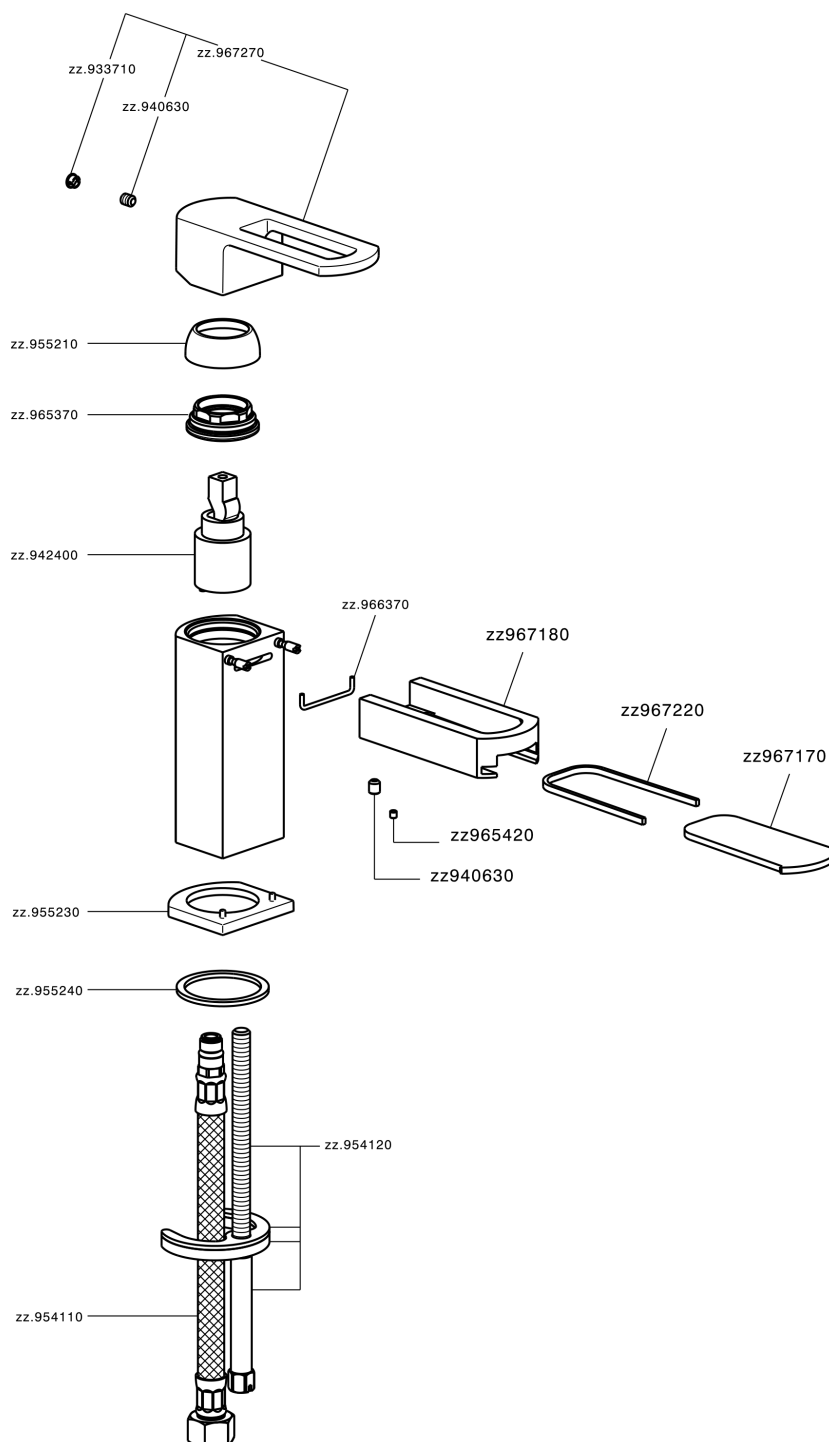

## Miscelatore monocomando bidet DADO\_DC000560

DC000560

<https://www.huberitalia.com/miscelatore-monocomando-bidet-dado-dc000560>

2024-12-22