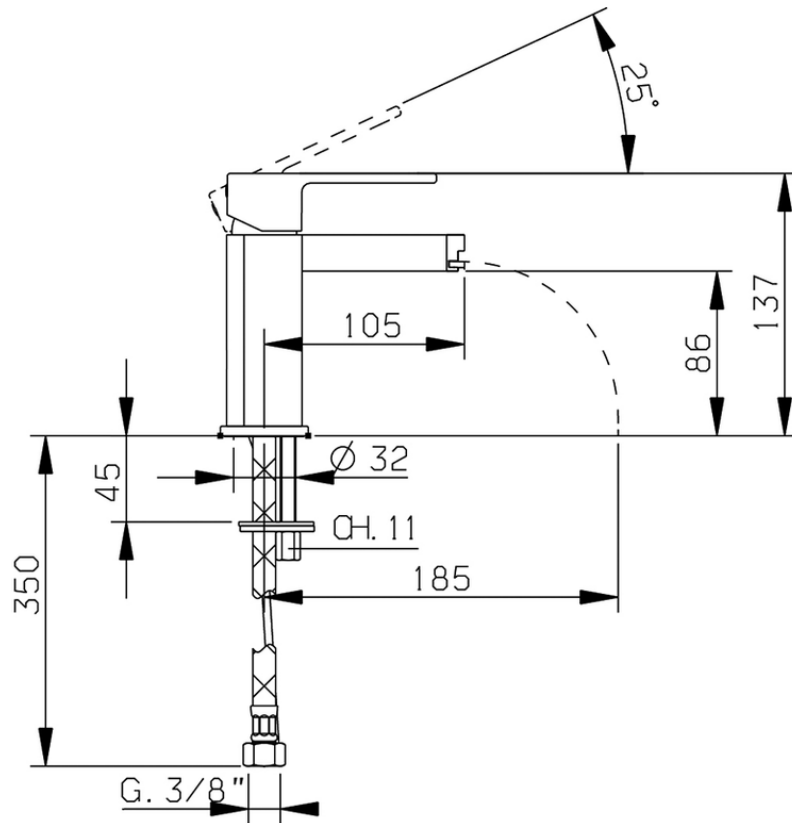

Miscelatore monocomando bidet DADO_DC000560

DC000560

<https://www.huberitalia.com/miscelatore-monocomando-bidet-dado-dc000560>

2024-12-22