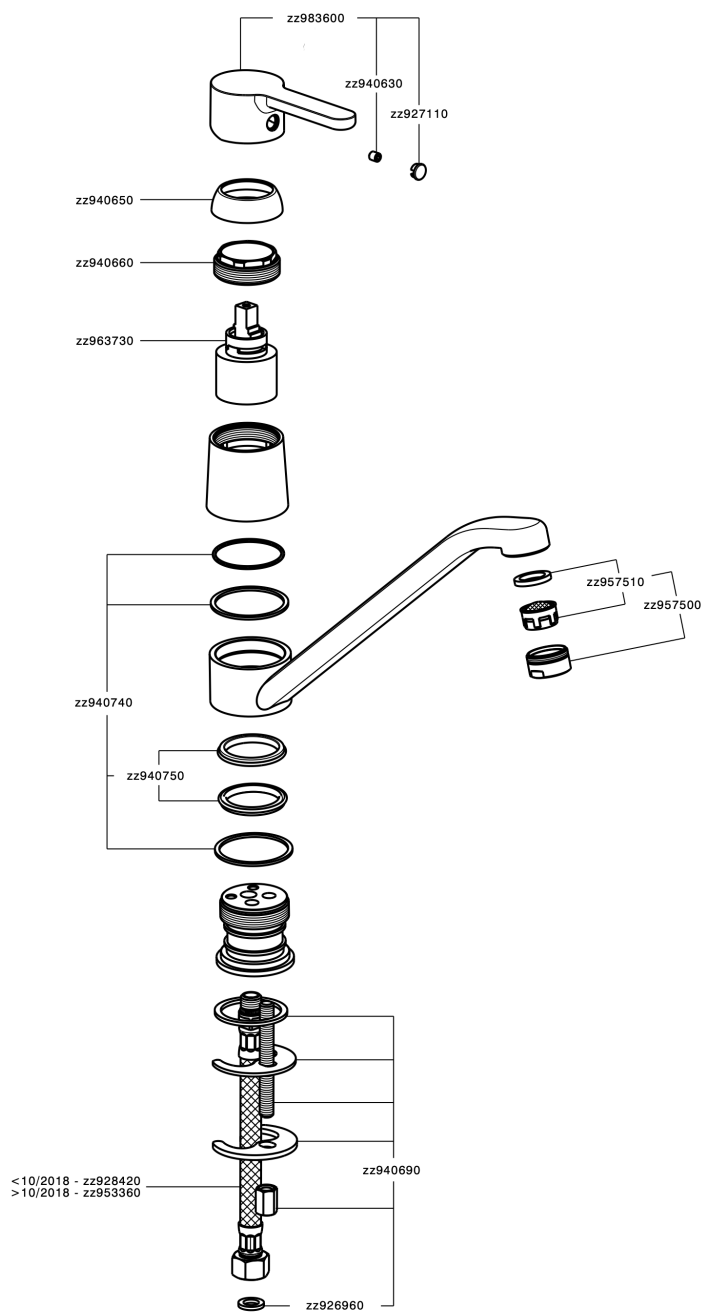

Miscelatore monocomando lavello EnergySave KITCHEN_H2000585

H2000585

<https://www.huberitalia.com/miscelatore-monocomando-lavello-energy-save-kitchen-h2000585>

2025-02-05