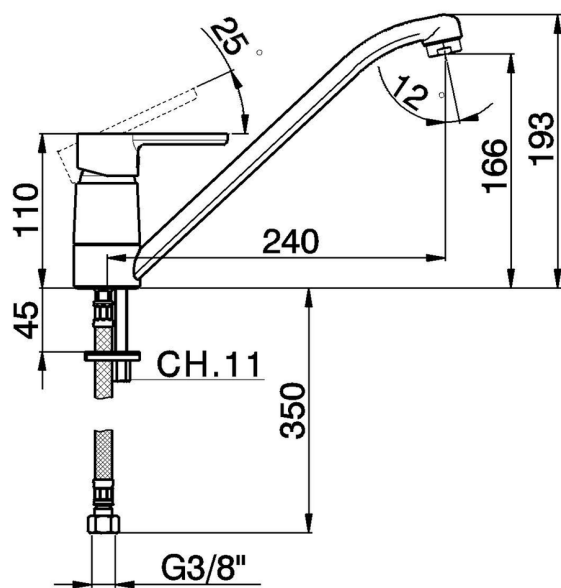

## Miscelatore monocomando lavello EnergySave KITCHEN\_H2000585

MODELLO **H2000585**

Miscelatore monocomando lavello  
EnergySave, bocca girevole, flex inox G.3/8"

FINITURE DISPONIBILI

**21** 21 Cromo

CARATTERISTICHE

Ricambio Cartuccia **ZZ96373000**

**Cartuccia Monocomando 35 mm**

### EcoStop

Con il Dispositivo EcoStop l'apertura dell'acqua avviene con un punto duro al 50% circa della portata. Un fermo a metà apertura, da vincere con una leggera forza solo e soltanto quando ci sia una reale necessità di richiesta d'acqua alla massima portata. Ciò permette di consumare fino al 50% in meno di acqua.