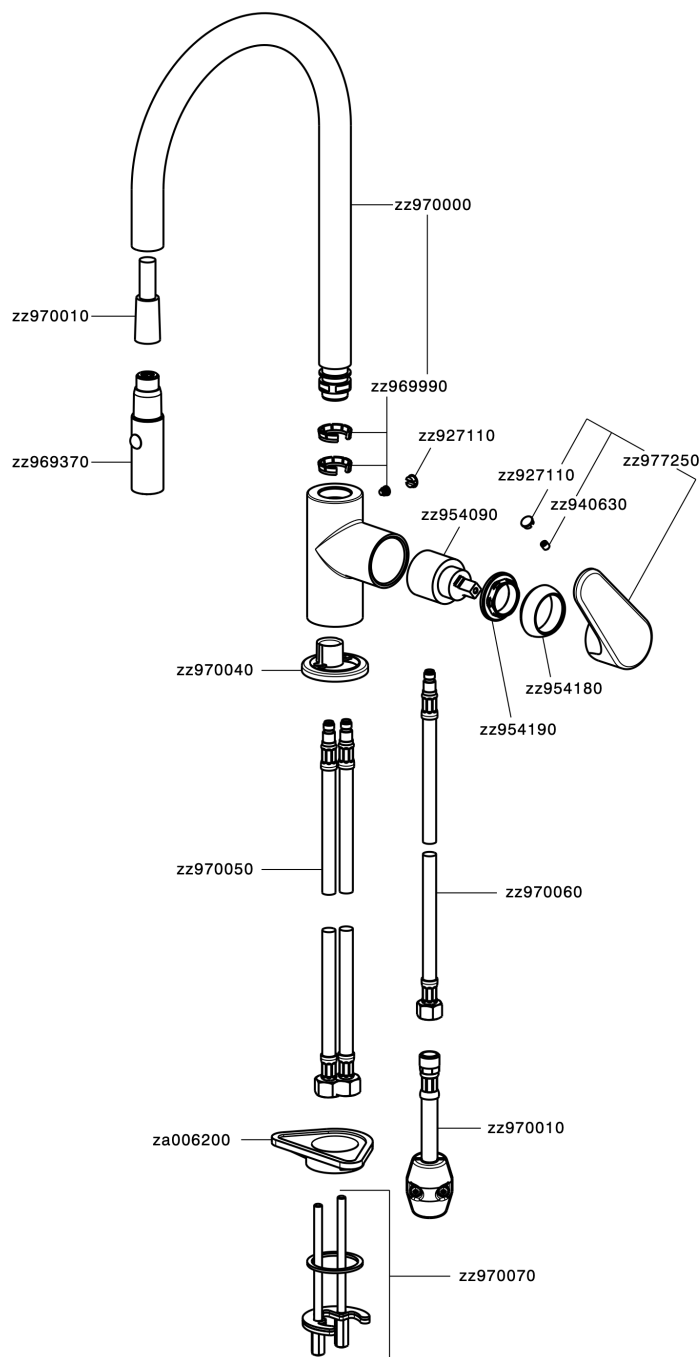

## Miscelatore monocomando lavello ES docc.estraibile KITCHEN\_AH000575

AH000575

<https://huberitalia.com/miscelatore-monocomando-lavello-es-docc-estraibile-kitchen-ah000575>

2024-11-21