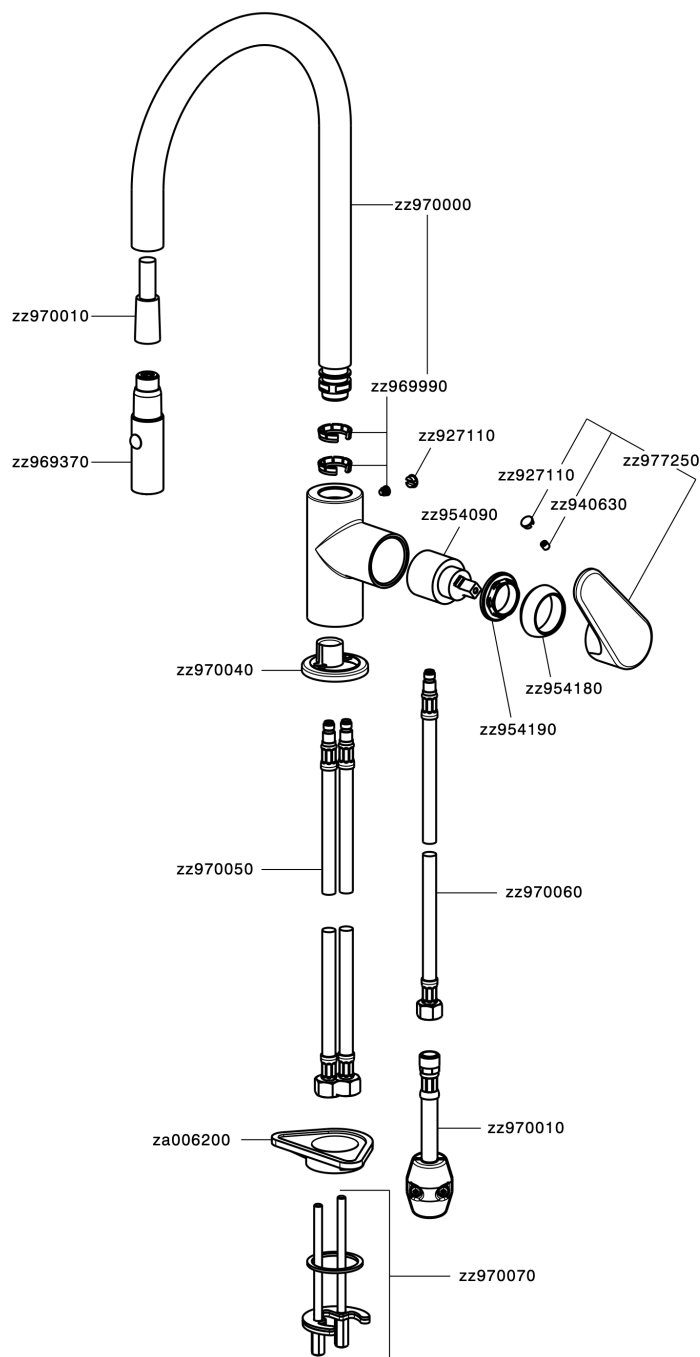

Miscelatore monocomando lavello ES docc.estraibile KITCHEN_AH000575

AH000575

<https://huberitalia.com/miscelatore-monocomando-lavello-es-docc-estraibile-kitchen-ah000575>

2024-11-21