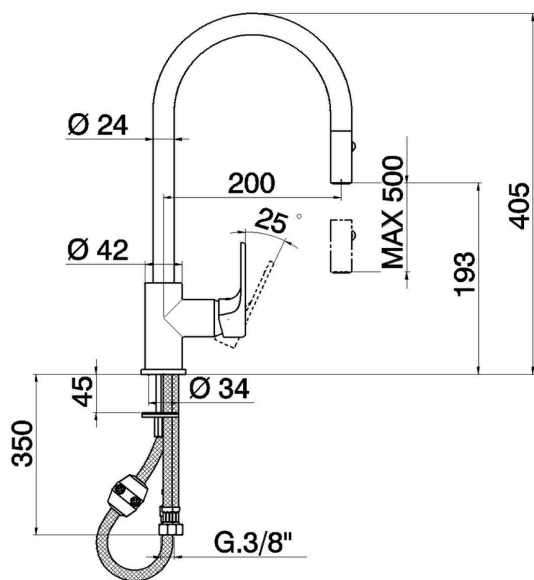

Miscelatore monocomando lavello ES docc.estraibile KITCHEN_AH000575

MODELLO **AH000575**

Miscelatore monocomando lavello ES
docc.estraibile, bocca girevole, doccetta 2 getti, flex
nylon 175 cm

FINITURE DISPONIBILI

-  **21** 21 Cromo
-  **2F** 2F Nichel Spazzolato
-  **40** 40 Nero Opaco

CARATTERISTICHE

Ricambio Cartuccia **ZZ95409000**

Cartuccia Monocomando 35 mm

EcoStop

Con il Dispositivo EcoStop l'apertura dell'acqua avviene con un punto duro al 50% circa della portata. Un fermo a metà apertura, da vincere con una leggera forza solo e soltanto quando ci sia una reale necessità di richiesta d'acqua alla massima portata. Ciò permette di consumare fino al 50% in meno di acqua.

EnergySave

Con il dispositivo EnergySave, all'apertura con leva in posizione centrale il miscelatore eroga unicamente acqua fredda, evitando così l'inutile accensione della caldaia e il conseguente spreco di acqua calda, con il beneficio di un notevole risparmio energetico ed economico. La regolazione della temperatura avviene ruotando la leva verso sinistra, fino alla temperatura massima desiderata.