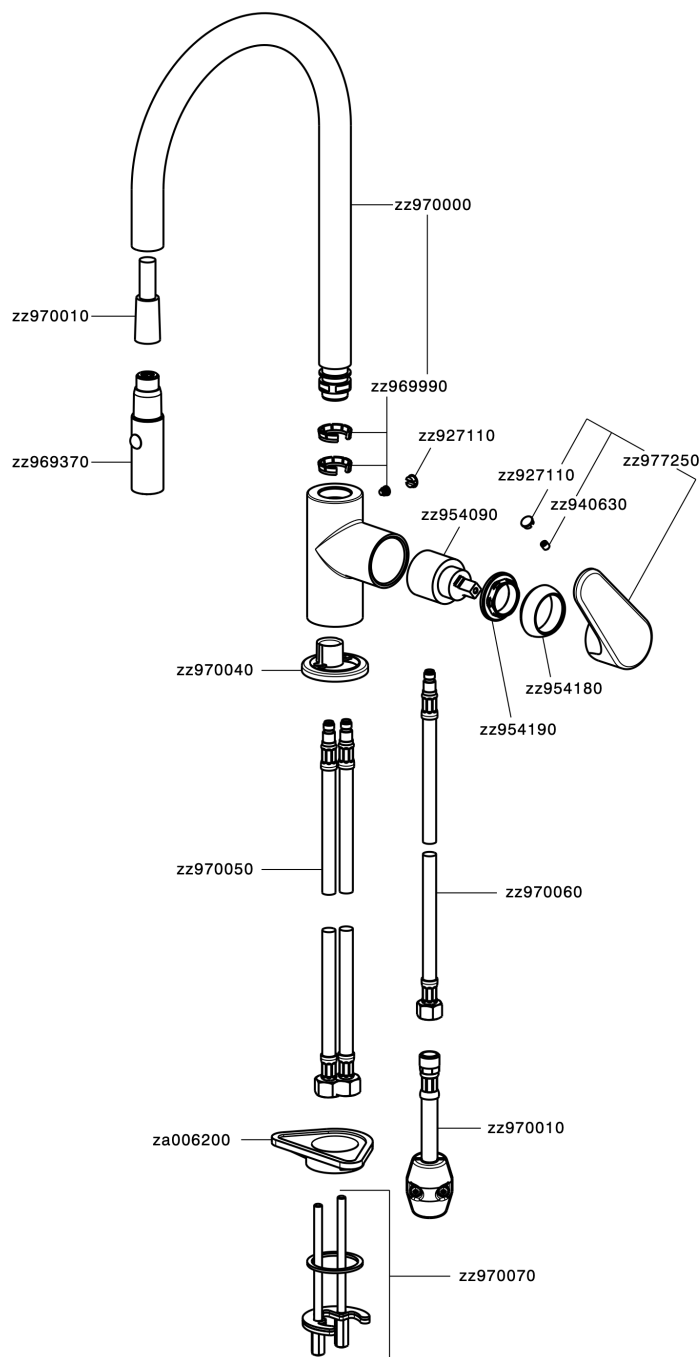

Miscelatore monocomando lavello ES docc.estraibile KITCHEN_AH000575

AH000575

<https://huberitalia.com/miscelatore-monocomando-lavello-es-docc-estraibile-kitchen-ah000575>

2024-11-23