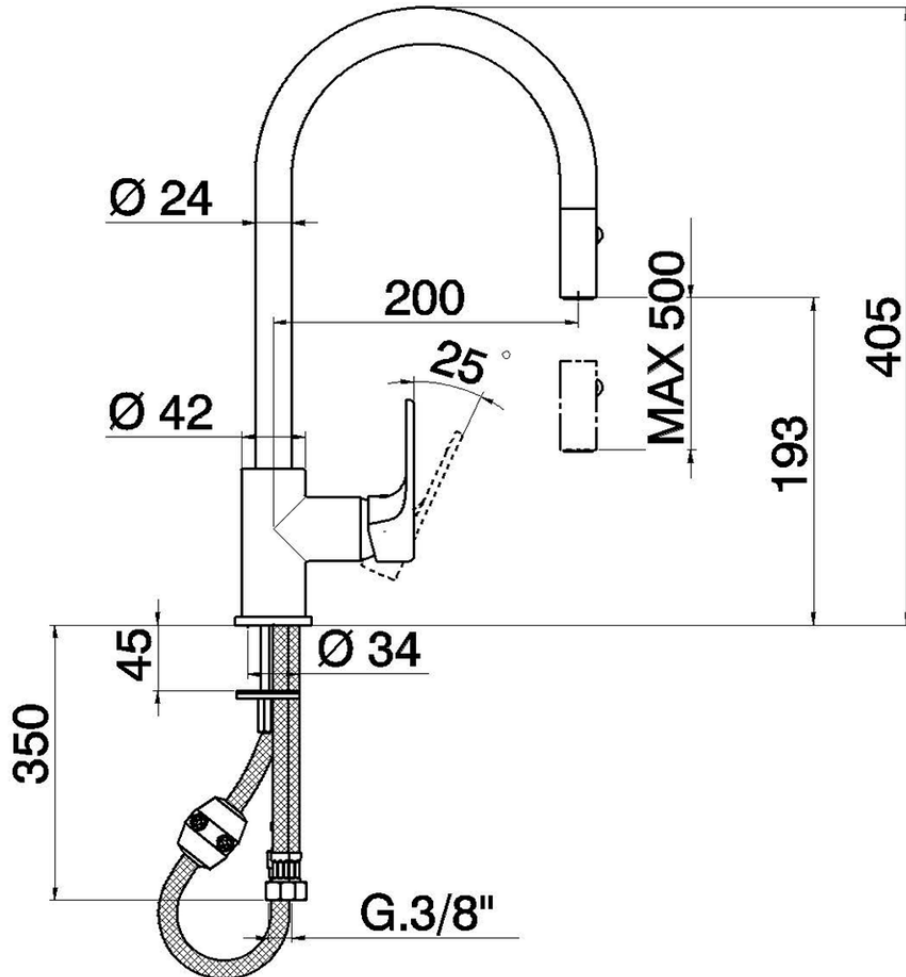

## Miscelatore monocomando lavello ES docc.estraibile KITCHEN\_AH000575

AH000575

<https://huberitalia.com/miscelatore-monocomando-lavello-es-docc-estraibile-kitchen-ah000575>

2024-11-21