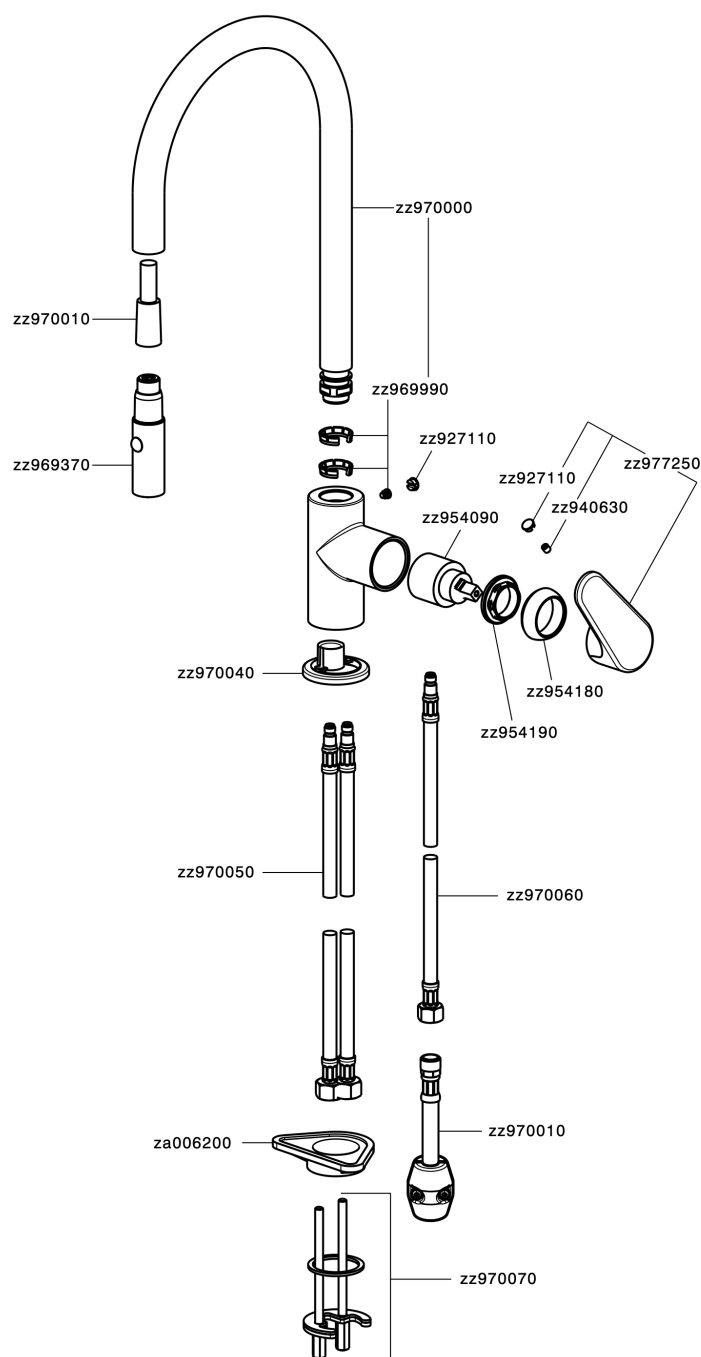

Miscelatore monocomando lavello ES docc.estraibile KITCHEN_AH000575

AH000575

<https://huberitalia.com/miscelatore-monocomando-lavello-es-docc-estraibile-kitchen-ah000575>

2024-11-23