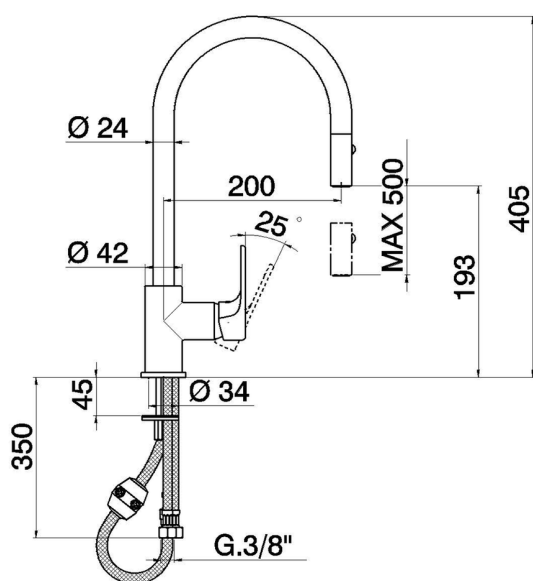

Miscelatore monocomando lavello ES docc.estraibile KITCHEN_AH000575

MODELLO **AH000575**

Miscelatore monocomando lavello ES
docc.estraibile, bocca girevole, doccetta 2 getti, flex
nylon 175 cm

FINITURE DISPONIBILI

-  **21** 21 Cromo
-  **2F** 2F Nichel Spazzolato
-  **40** 40 Nero Opaco

CARATTERISTICHE

Ricambio Cartuccia **ZZ95409000**

Cartuccia Monocomando 35 mm

EcoStop

Con il Dispositivo EcoStop l'apertura dell'acqua avviene con un punto duro al 50% circa della portata. Un fermo a metà apertura, da vincere con una leggera forza solo e soltanto quando ci sia una reale necessità di richiesta d'acqua alla massima portata. Ciò permette di consumare fino al 50% in meno di acqua.

EnergySave

Con il dispositivo EnergySave, all'apertura con leva in posizione centrale il miscelatore eroga unicamente acqua fredda, evitando così l'inutile accensione della caldaia e il conseguente spreco di acqua calda, con il beneficio di un notevole risparmio energetico ed economico. La regolazione della temperatura avviene ruotando la leva verso sinistra, fino alla temperatura massima desiderata.