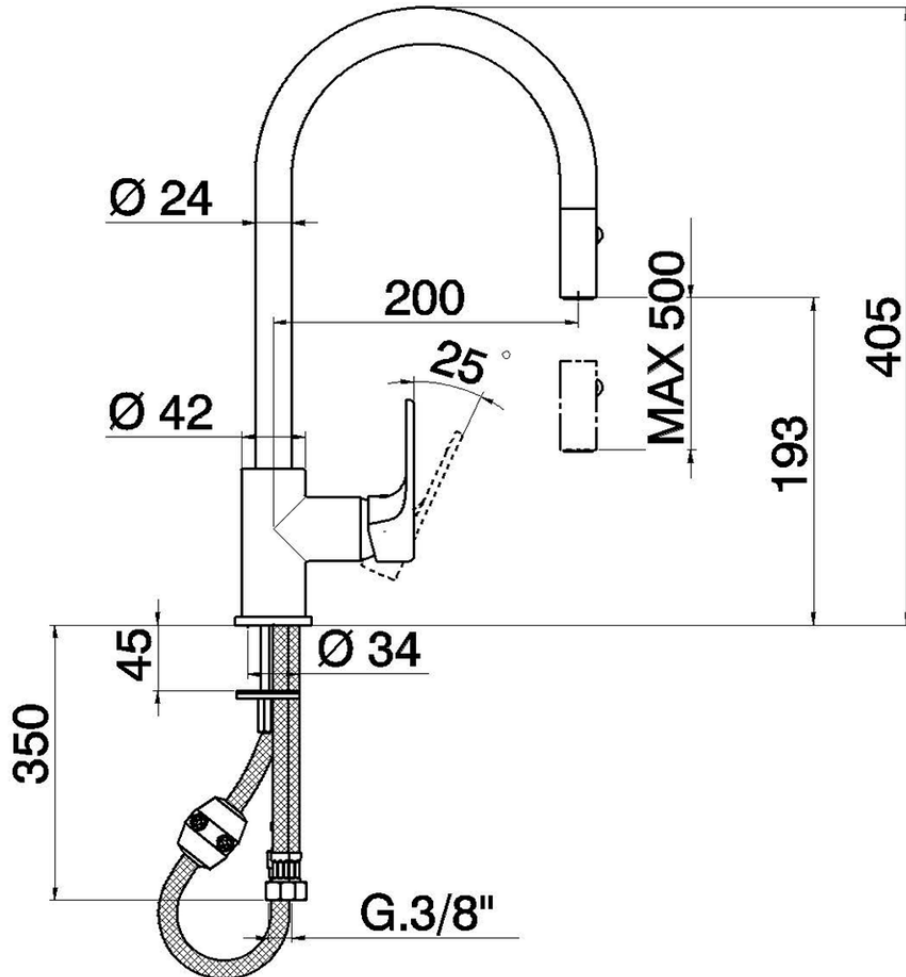

Miscelatore monocomando lavello ES docc.estraibile KITCHEN_AH000575

AH000575

<https://huberitalia.com/miscelatore-monocomando-lavello-es-docc-estraibile-kitchen-ah000575>

2024-11-21