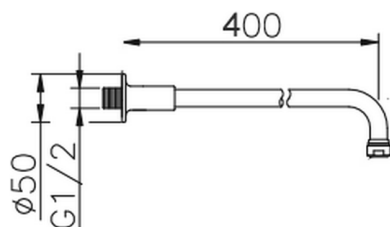

Braccio doccia VT-CS SHOWER_05.BD.02H.

MODELLO **05.BD.02H.**

Braccio doccia VT-CS, L.400 mm

FINITURE DISPONIBILI

AC AC Nichel Satinato Spazzolato

AG AG Oro Antico

BA BA Vecchio Bronzo

CR CR Cromo

2W 2W Oro Spazzolato

CARATTERISTICHE