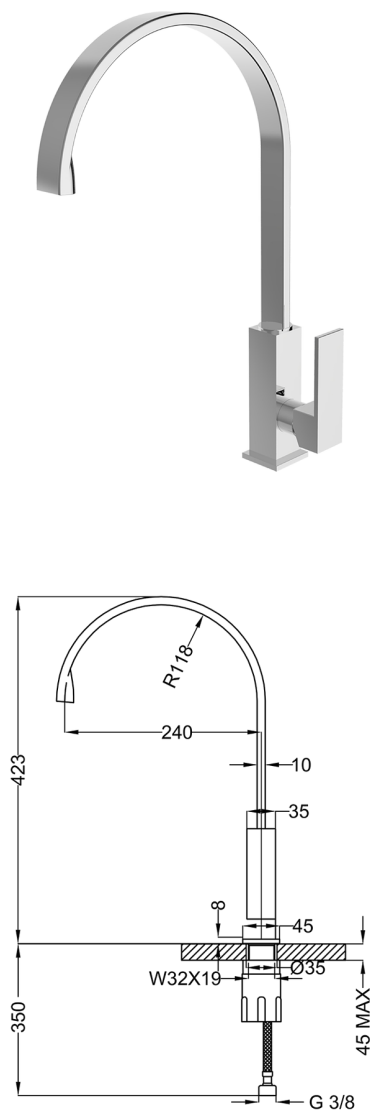

## Miscelatore monocomando lavabo/lavello KITCHEN\_NE000534

MODELLO **NE000534**

Miscelatore monocomando lavabo/lavello, bocca girevole, senza scarico automatico, flex inox G.3/8"

### FINITURE DISPONIBILI

-  **21** 21 Cromo
-  **2F** 2F Nichel Spazzolato
-  **40** 40 Nero Opaco
-  **4Q** 4Q Bianco Opaco

### CARATTERISTICHE

Ricambio Cartuccia **ZZ96550000**

**Cartuccia Monocomando 25 mm**

2025-03-13