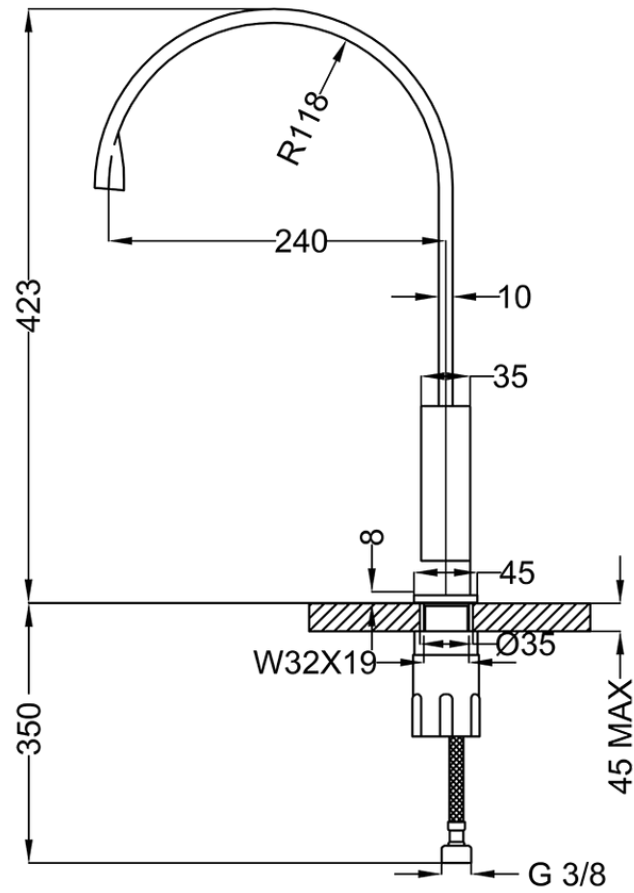

Miscelatore monocomando lavabo/lavello KITCHEN\_NE000534

NE000534

<https://www.huberitalia.com/miscelatore-monocomando-lavabo-lavello-kitchen-ne000534>

2025-03-13