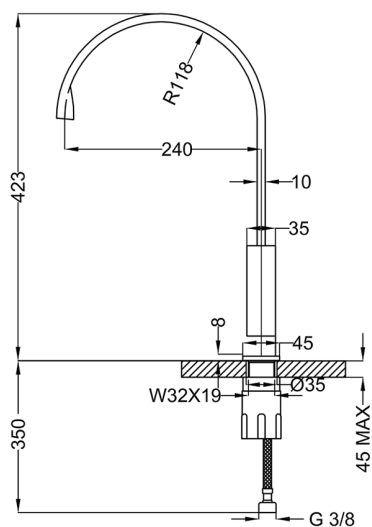

Miscelatore monocomando lavabo/lavello KITCHEN_NE000534

MODELLO **NE000534**

Miscelatore monocomando lavabo/lavello, bocca girevole, senza scarico automatico, flex inox G.3/8"

FINITURE DISPONIBILI

-  **21** 21 Cromo
-  **2F** 2F Nichel Spazzolato
-  **40** 40 Nero Opaco
-  **4Q** 4Q Bianco Opaco

CARATTERISTICHE

Ricambio Cartuccia **ZZ96550000**

Cartuccia Monocomando 25 mm

2025-03-13