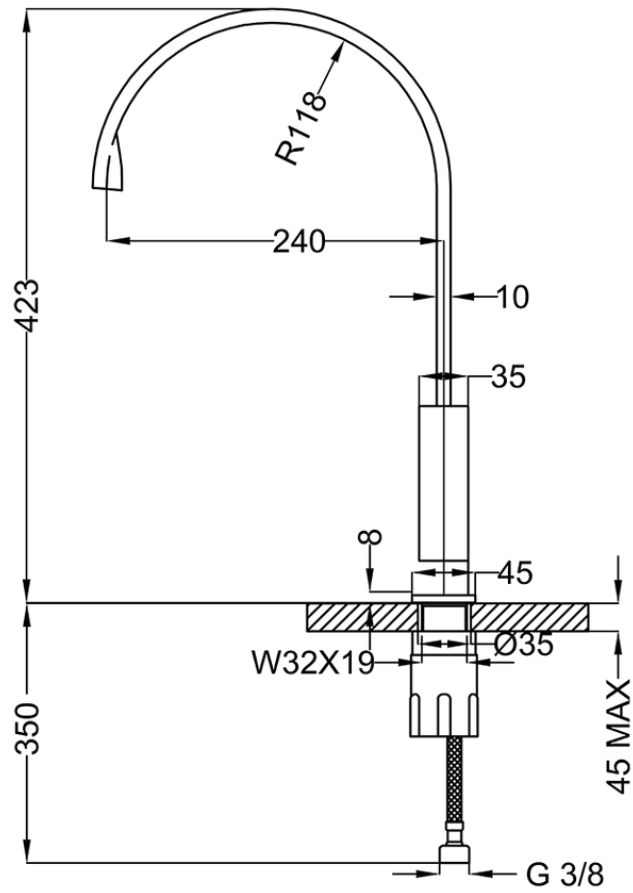

Miscelatore monocomando lavabo/lavello KITCHEN_NE000534

NE000534

<https://www.huberitalia.com/miscelatore-monocomando-lavabo-lavello-kitchen-ne000534>

2025-03-13