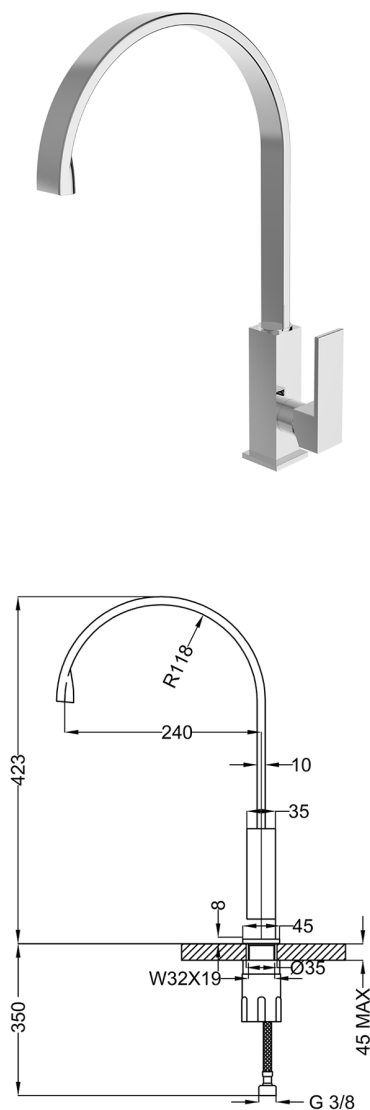

## Miscelatore monocomando lavabo/lavello KITCHEN\_NE000534

MODELLO **NE000534**

Miscelatore monocomando lavabo/lavello, bocca girevole, senza scarico automatico, flex inox G.3/8"

### FINITURE DISPONIBILI

-  **21** 21 Cromo
-  **2F** 2F Nichel Spazzolato
-  **40** 40 Nero Opaco
-  **4Q** 4Q Bianco Opaco

### CARATTERISTICHE

Ricambio Cartuccia **ZZ96550000**

**Cartuccia Monocomando 25 mm**

2025-02-23