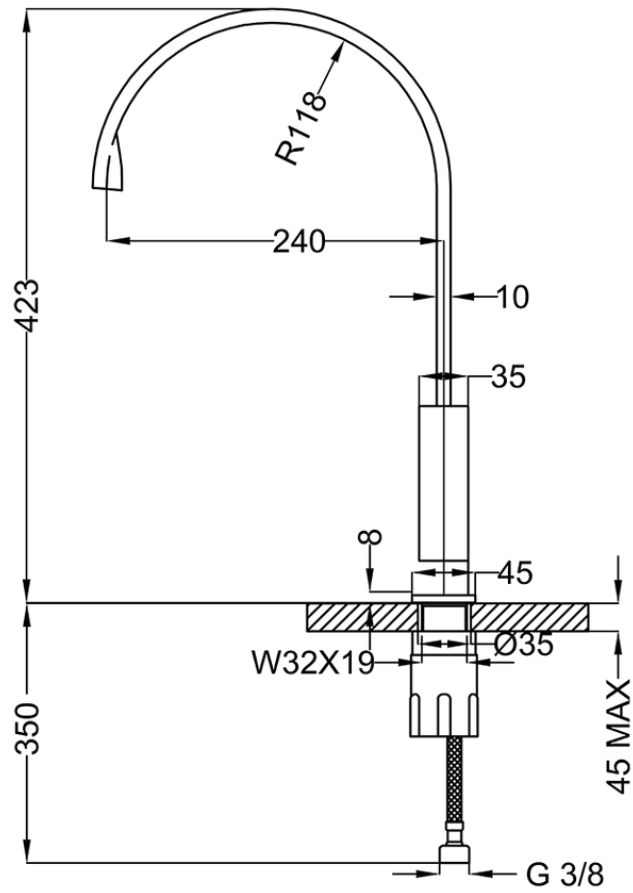

Miscelatore monocomando lavabo/lavello KITCHEN_NE000534

NE000534

<https://www.huberitalia.com/miscelatore-monocomando-lavabo-lavello-kitchen-ne000534>

2025-02-23