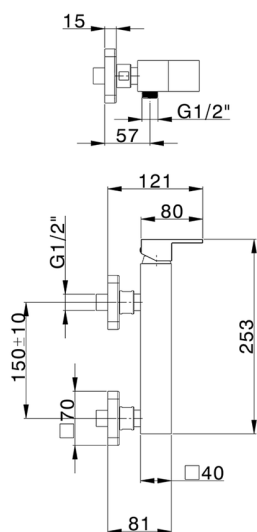

## Miscelatore monocomando doccia NUOVA EGO\_NE000444

MODELLO **NE000444**

Miscelatore monocomando doccia, senza completo doccia, attacco per flessibile 1/2" M

### CARATTERISTICHE

Ricambio Cartuccia **ZZ97179000**

**Cartuccia Monocomando 35 mm**

2025-03-14