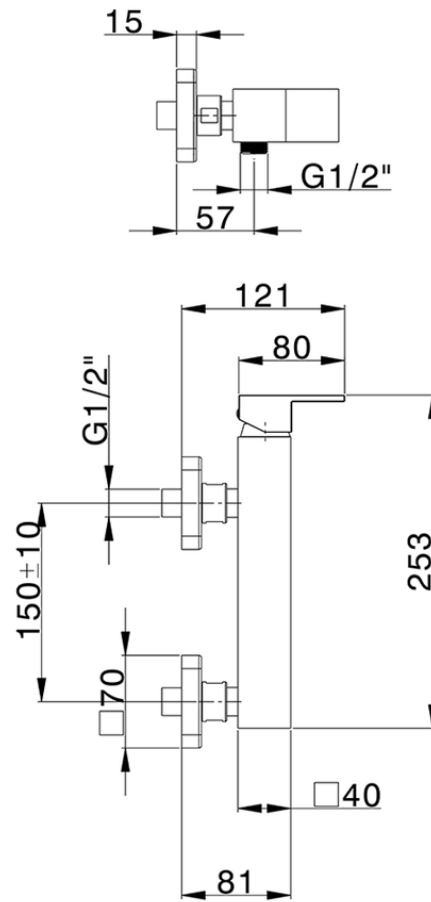

Miscelatore monocomando doccia NUOVA EGO\_NE000444

NE000444

<https://www.huberitalia.com/miscelatore-monocomando-doccia-nuova-ego-ne000444>

2025-03-14