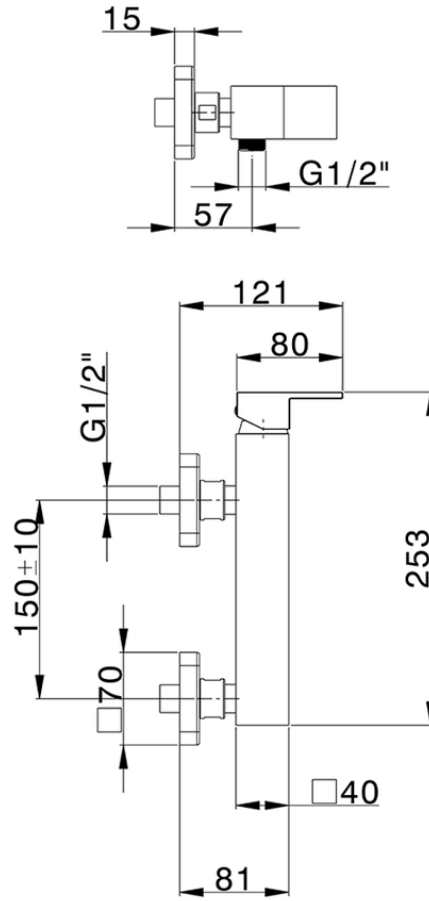

Miscelatore monocomando doccia NUOVA EGO_NE000444

NE000444

<https://www.huberitalia.com/miscelatore-monocomando-doccia-nuova-ego-ne000444>

2025-03-14