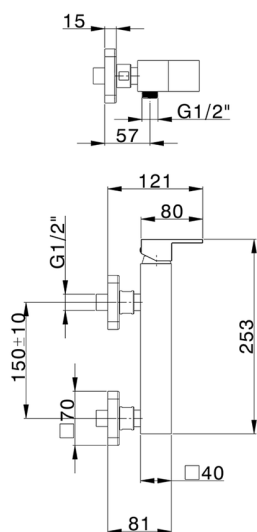

Miscelatore monocomando doccia NUOVA EGO_NE000444

MODELLO **NE000444**

Miscelatore monocomando doccia, senza completo doccia, attacco per flessibile 1/2" M

FINITURE DISPONIBILI

-  **21** 21 Cromo
-  **2F** 2F Nichel Spazzolato
-  **40** 40 Nero Opaco
-  **4Q** 4Q Bianco Opaco

CARATTERISTICHE

Ricambio Cartuccia **ZZ97179000**

Cartuccia Monocomando 35 mm

2025-03-14