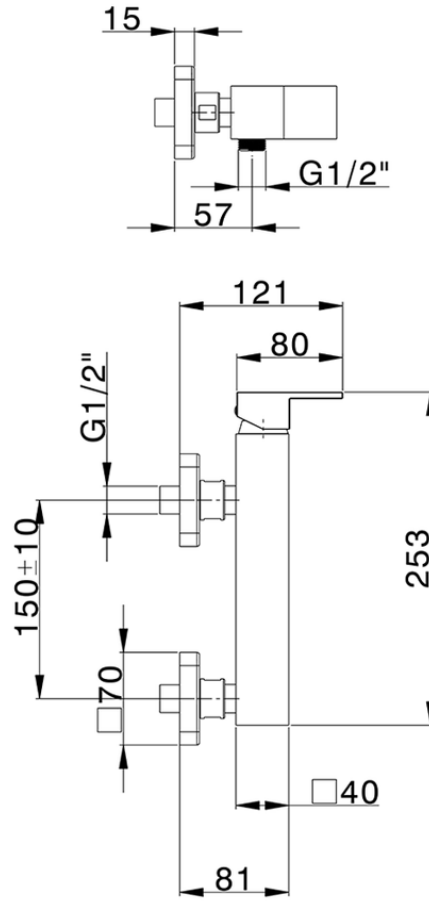

## Miscelatore monocomando doccia NUOVA EGO\_NE000444

NE000444

<https://www.huberitalia.com/miscelatore-monocomando-doccia-nuova-ego-ne000444>

2025-03-14