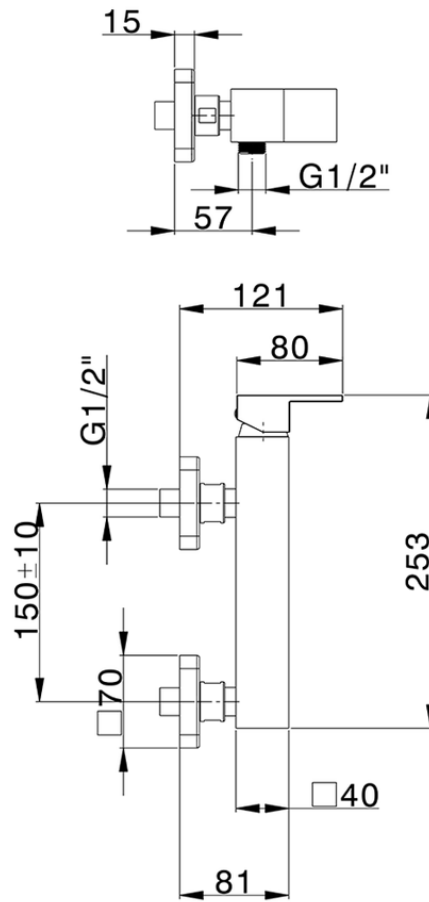

Miscelatore monocomando doccia NUOVA EGO_NE000444

NE000444

<https://www.huberitalia.com/miscelatore-monocomando-doccia-nuova-ego-ne000444>

2025-03-14