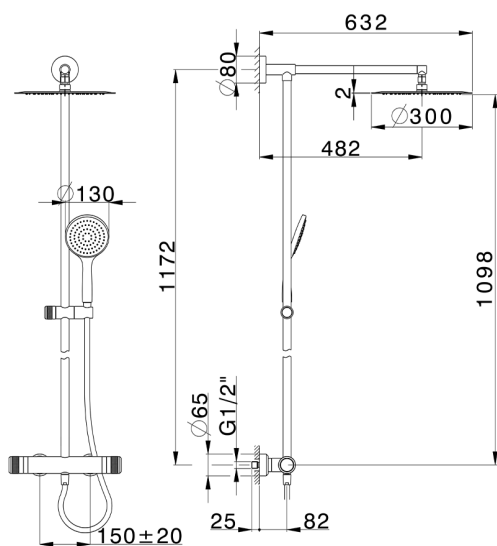

## Colonna doccia termostatica 2 funzioni COLUMNS\_CRC78060

MODELLO **CRC78060**

Colonna doccia termostatica 2 funzioni, devia stop 2 uscite, colonna fissa, supporto doccetta scorrevole, doccetta monogetto Emotion D.130 mm in ABS, soffione tondo D.300 mm in INOX, flessibile liscio SUPREME 150 cm

FINITURE DISPONIBILI

CARATTERISTICHE

Ricambio Cartuccia **22.04A.AR - ZZ97279004**

**Cartuccia Termostatica Argo 2 (filtro lungo)**

### DeviaStop

La tecnologia Devia Stop di Huber consente con un semplice movimento rotativo di gestire la portata dell'acqua e di scegliere la modalità d'erogazione (soffione, doccetta a mano).